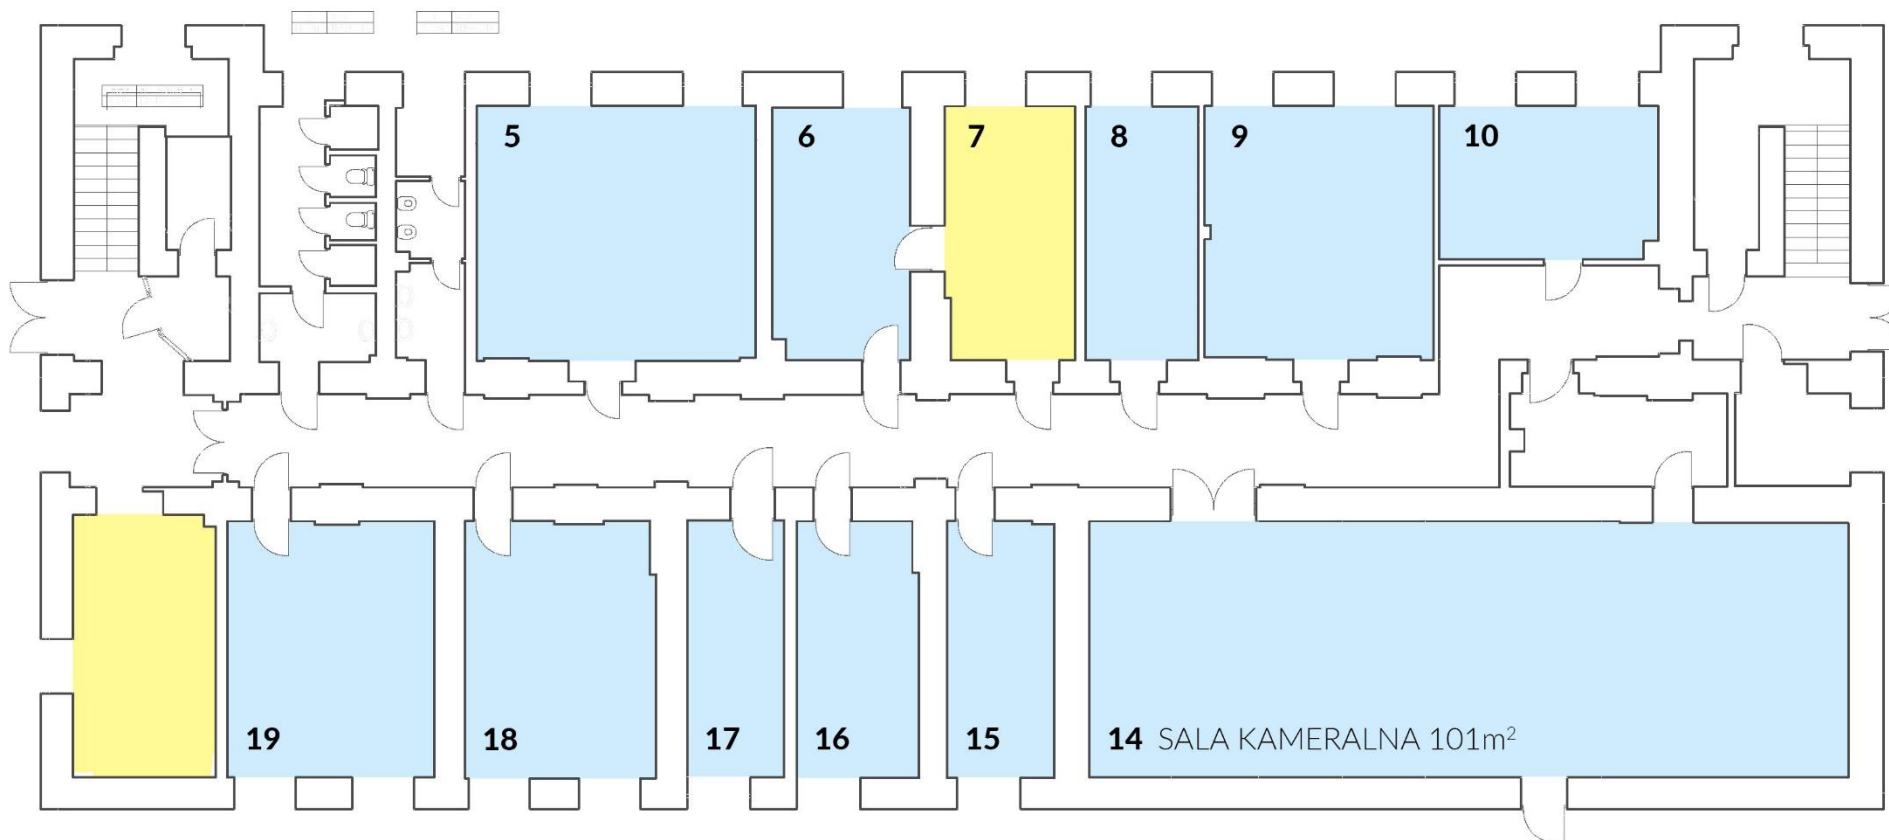

1. Budynek Instytutu Muzyki UMCS obejmujący powierzchnię 510 m² na parterze i 522 m² na piętrze, z Salą Kameralną 101m², posiadający konstrukcję o grubych murach oraz drzwi do sal przeznaczonych na zajęcia artystyczne muzyczne podwójne z wyciszeniem, co zapewnia właściwą dźwiękoszczelność.
2. Akademickie Centrum Kultury „Chatka Żaka” UMCS mieszczące nowoczesną salę widowiskową 490 m² oraz Inkubator Medialno-Artystyczny UMCS 207 m² z niezależną sceną, montażownią i studiem nagrań, umożliwiającą również video relacje z koncertów.
3. Sala chóru, 80m², mieszcząca się na miasteczku akademickim w Studenckiej „Trójce UMCS”,

UMCS
WYDZIAŁ ARTYSTYCZNY

Budynek Instytutu Muzyki UMCS

PARTER

510 m²

H=3,76 m

pomieszczenia administracyjne 
sale wykładowe 

UMCS

WYDZIAŁ ARTYSTYCZNY