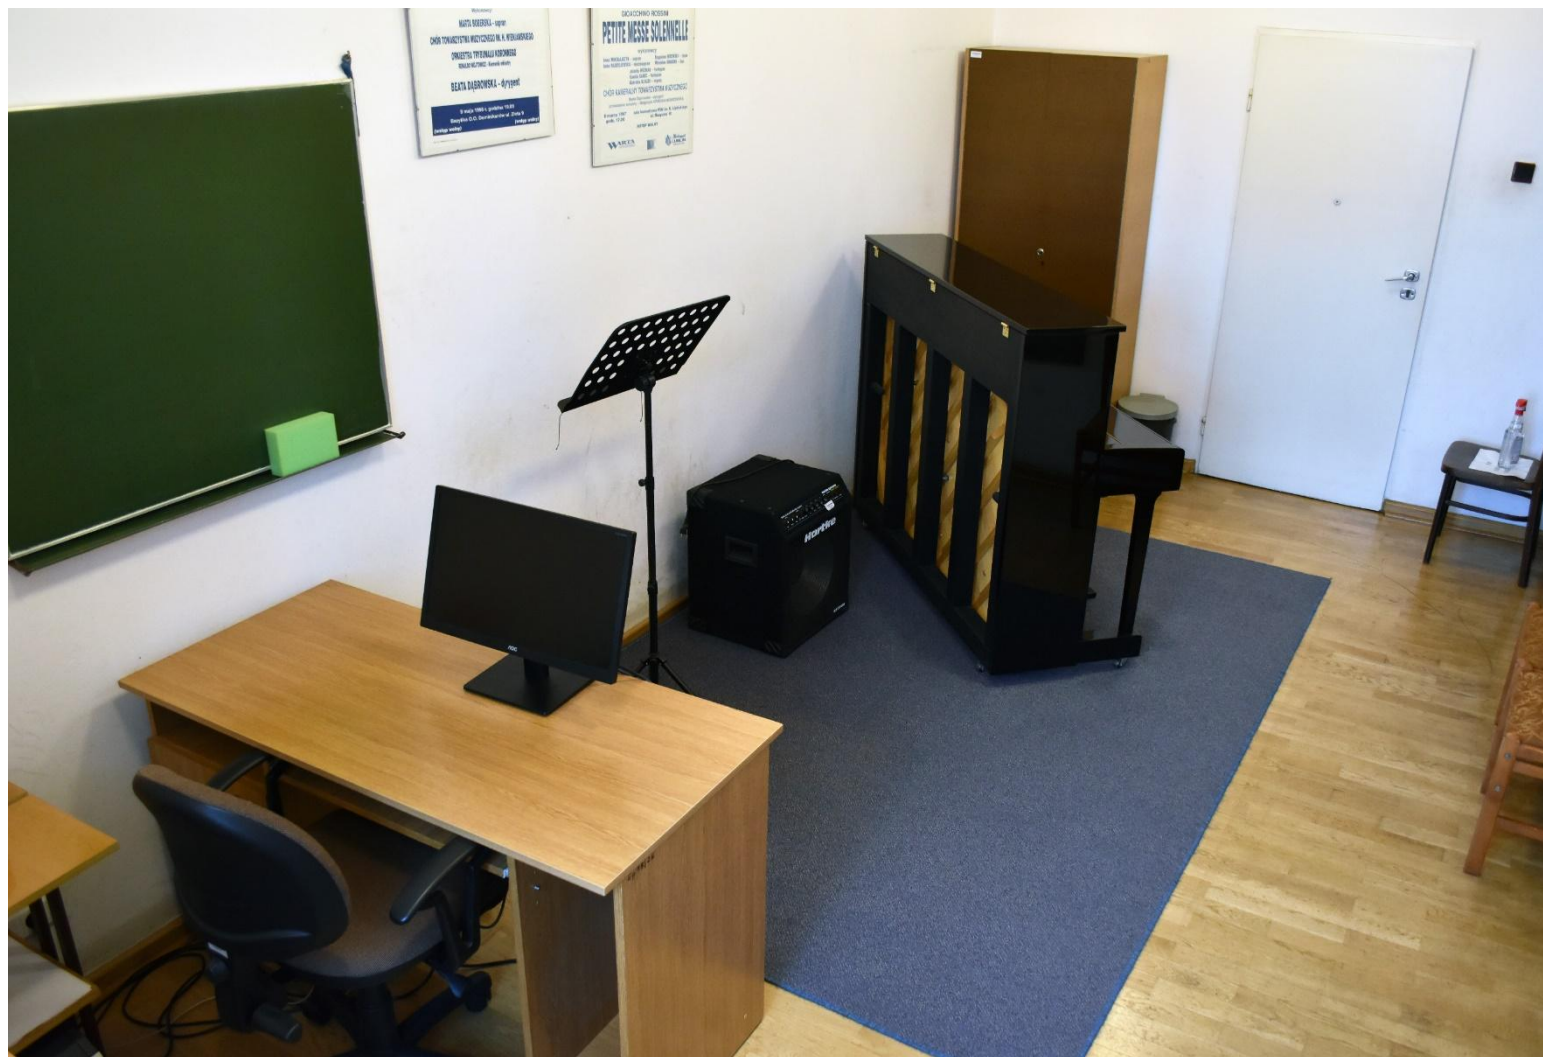

UMCS

WYDZIAŁ ARTYSTYCZNY

Sala nr 103

18 m²