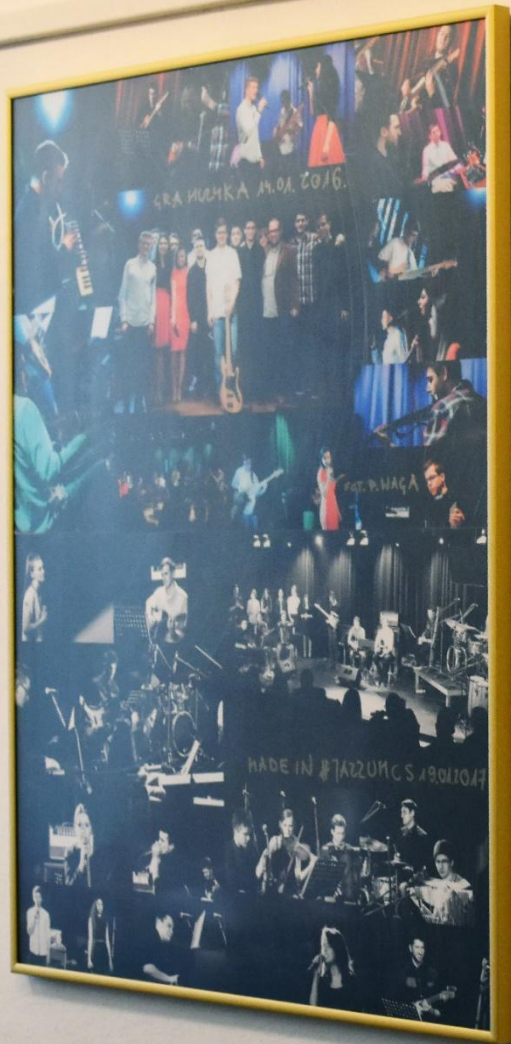

15 m²

BALLAD BOOK

made in #jazzUMCS

inkubator medialno-artystyczny ACK chatka żaka
 25.01.2018. godz. 19:00 UMCS Lublin ul. Radziszewskiego 16 wstęp wolny

Zuzanna Kosak - viol	Arok Gorzocki - b	vocal:
Justyna Pazera - viol	Piotr Chaludy - b	Anna Karp
Wojciech Gadażewski - p	Piotr Karczewski - dr, perc	Katarzyna Molyko
Piotr Kawakowski - p, kb	Przemysław Wójcik - dr, perc	Aleksandra Budzińska
Mateusz Reger Strzempa - p, acc		Martyna Sobak
Jan Jasieński - g		Bartłomiej Kowalek
Jan Zaleski - g		Lukasz Kukielfka