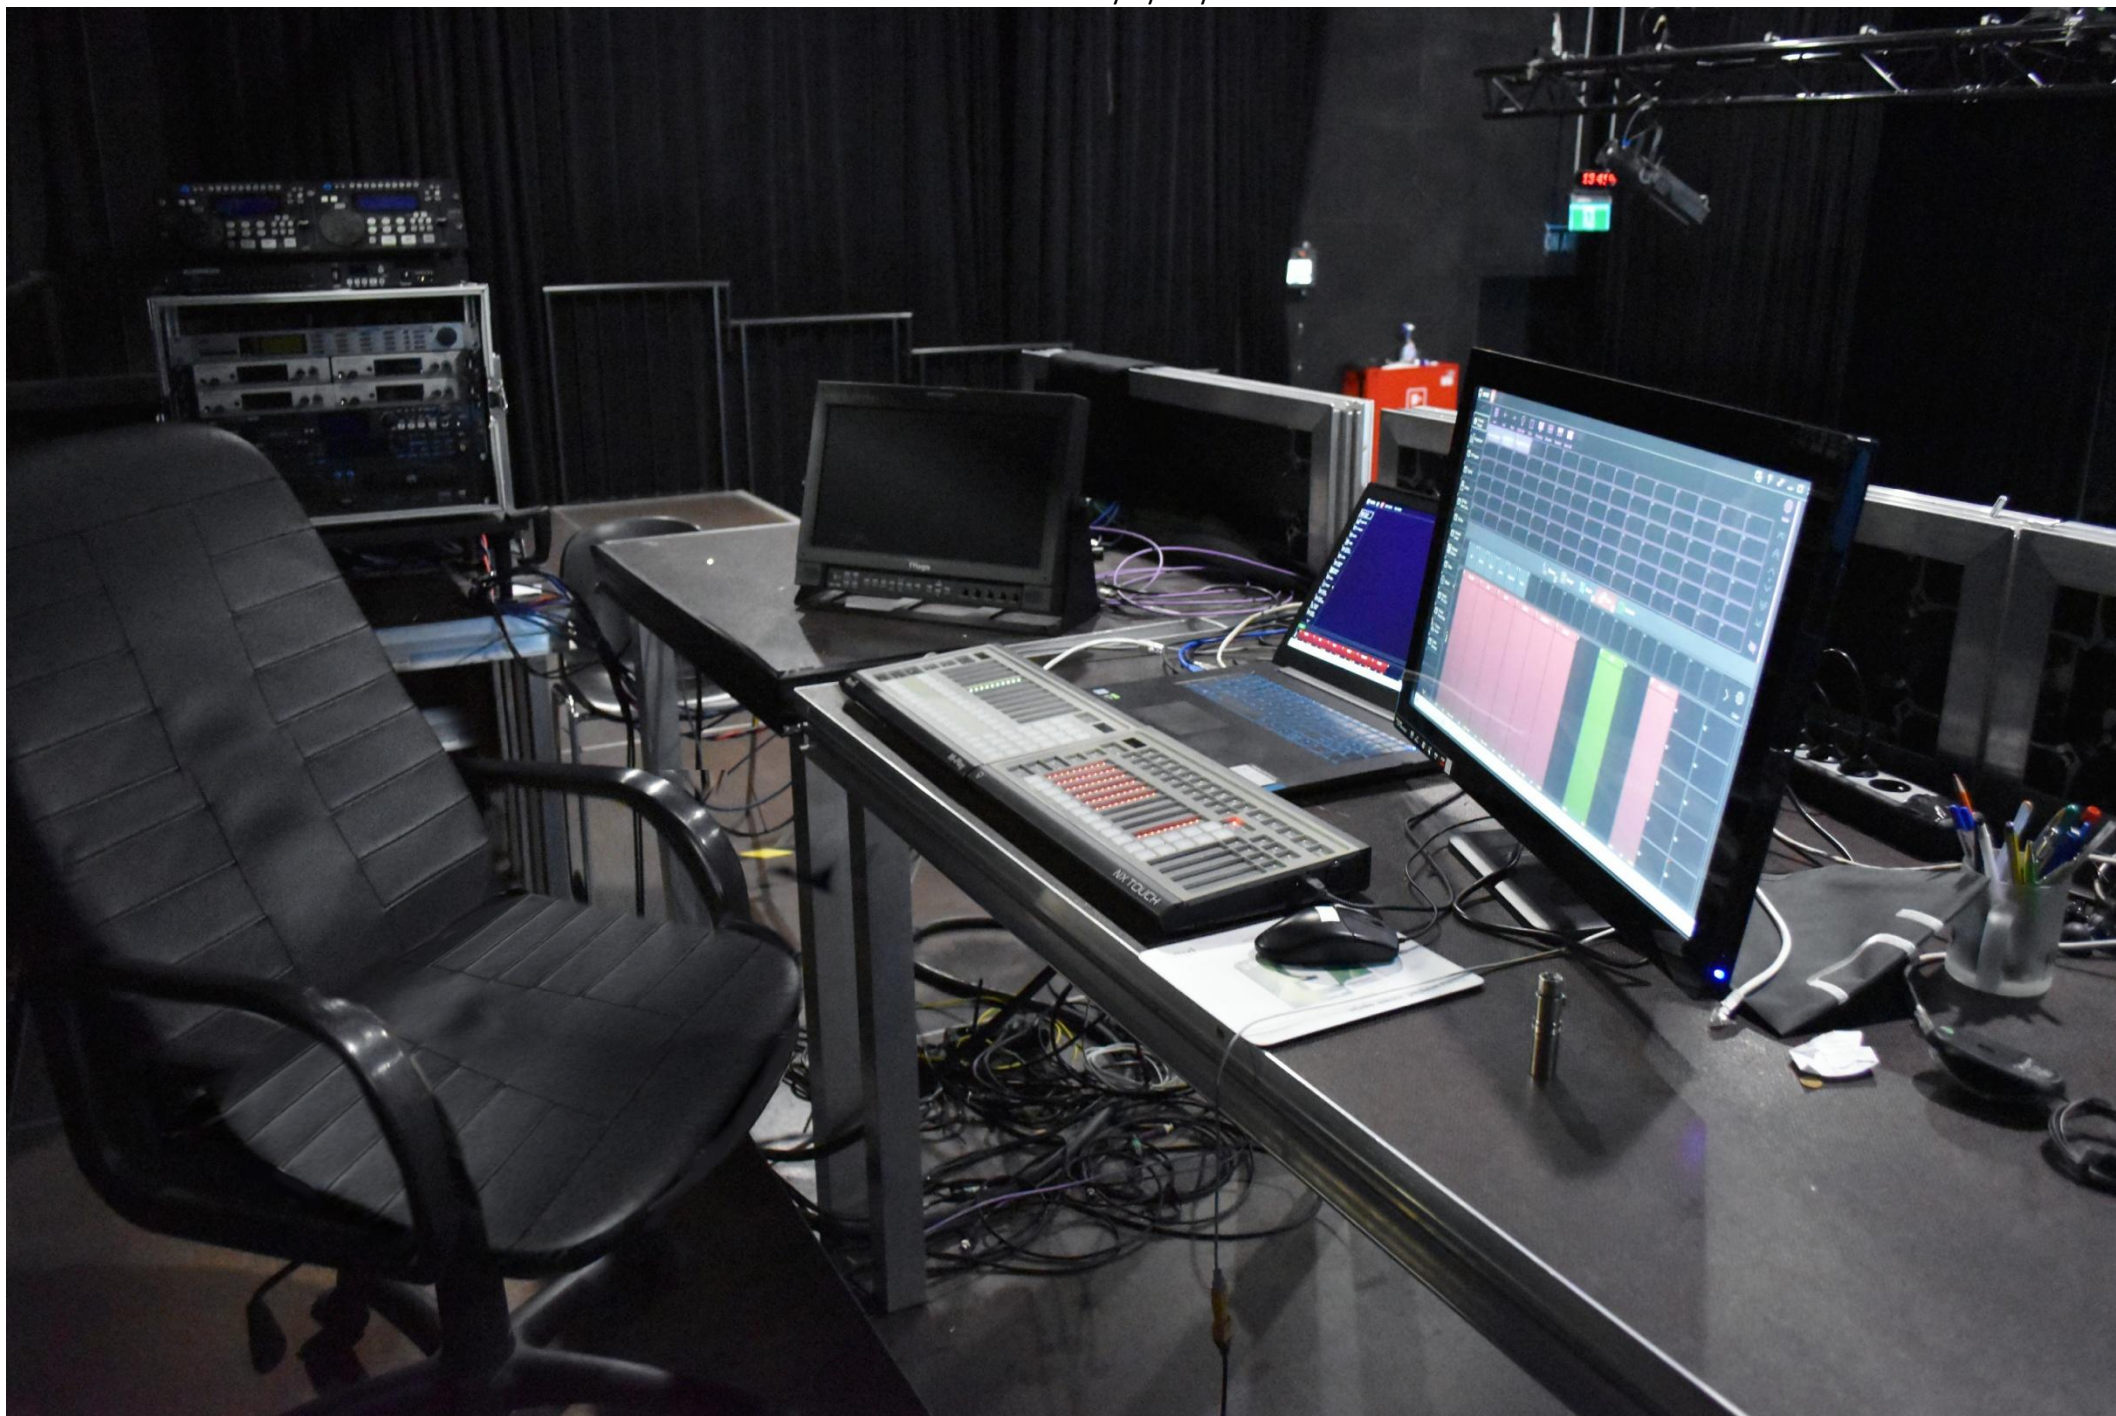

**Sala widowiskowa ACK UMCS Chatka Żaka - 490m²
335 miejsc**

Inkubator Medialno-Artystyczny UMCS - 207m²
130 miejsc

UMCS

WYDZIAŁ ARTYSTYCZNY

Studencka „Trójka” UMCS

Sala chóru, przestrzeń wystawiennicza, stołówka