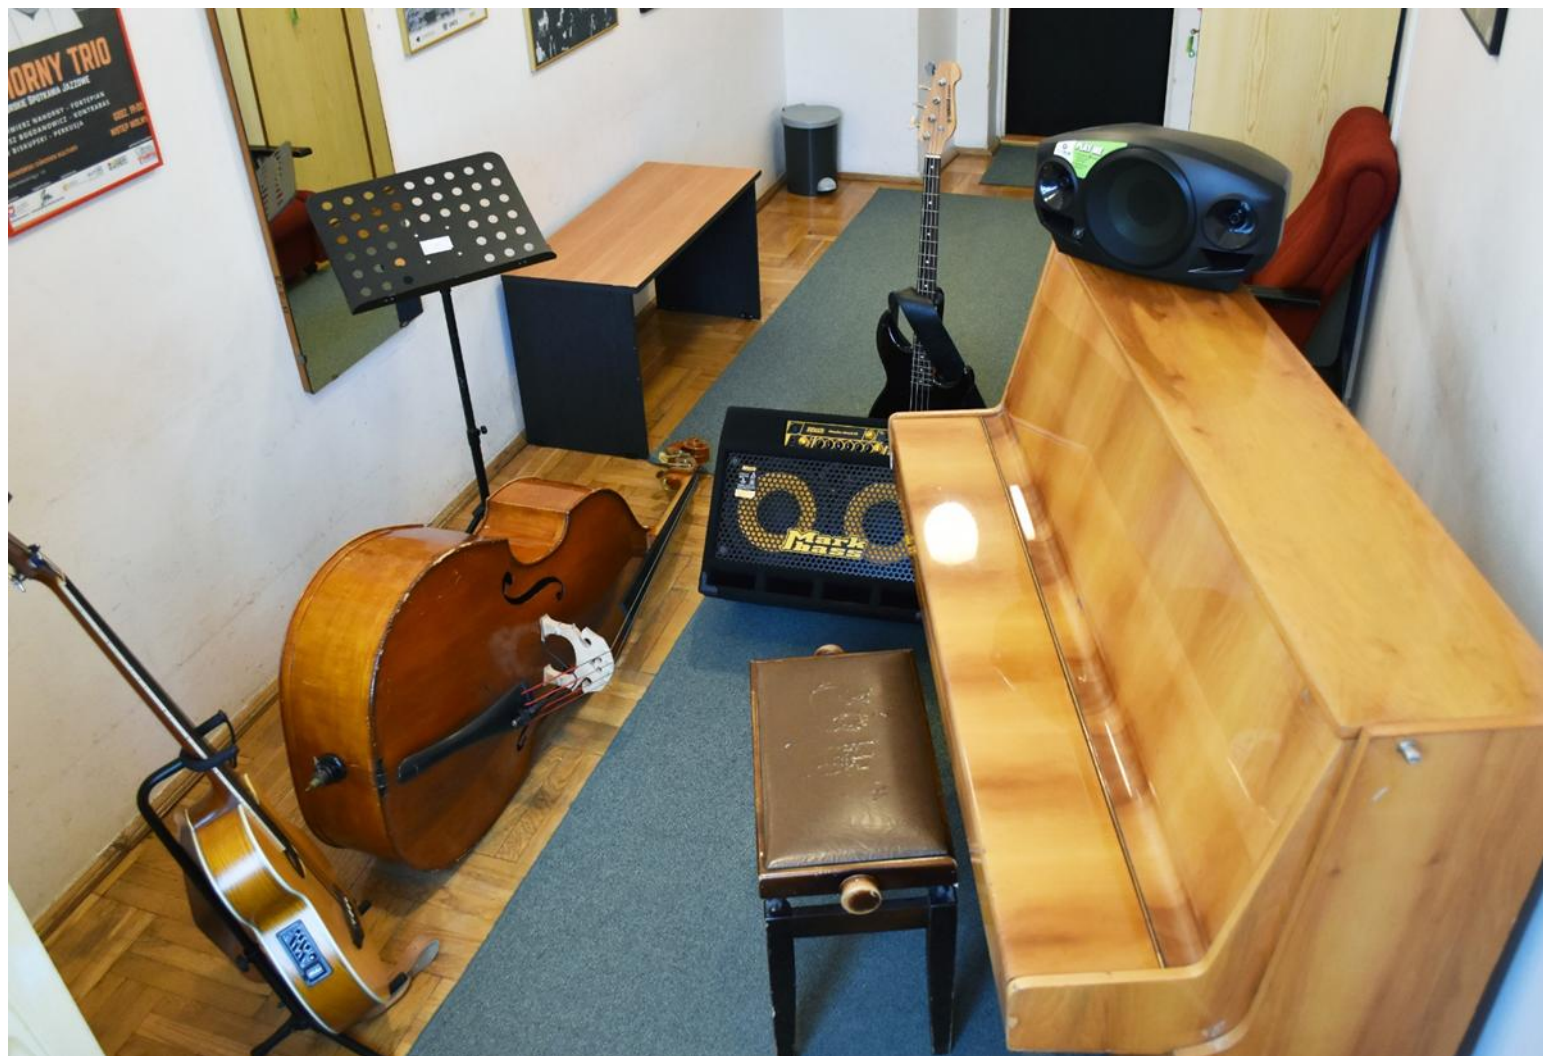

UMCS

WYDZIAŁ ARTYSTYCZNY

Sala nr 8

15 m²