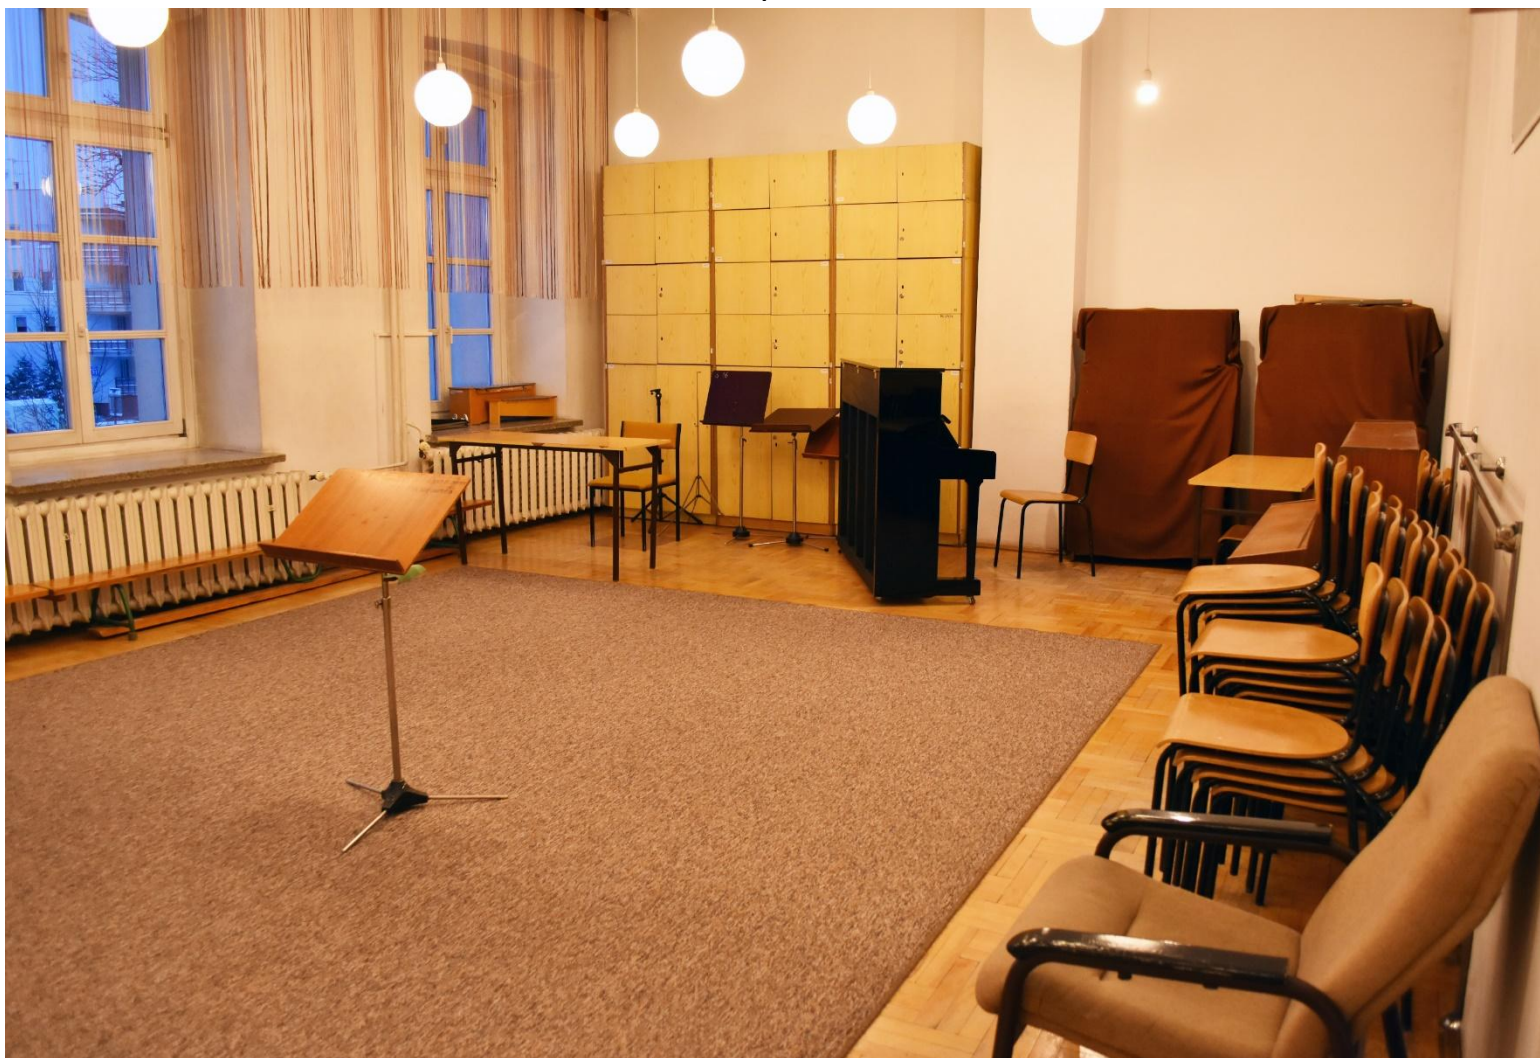

UMCS

WYDZIAŁ ARTYSTYCZNY

v

Sala nr 108

48 m²