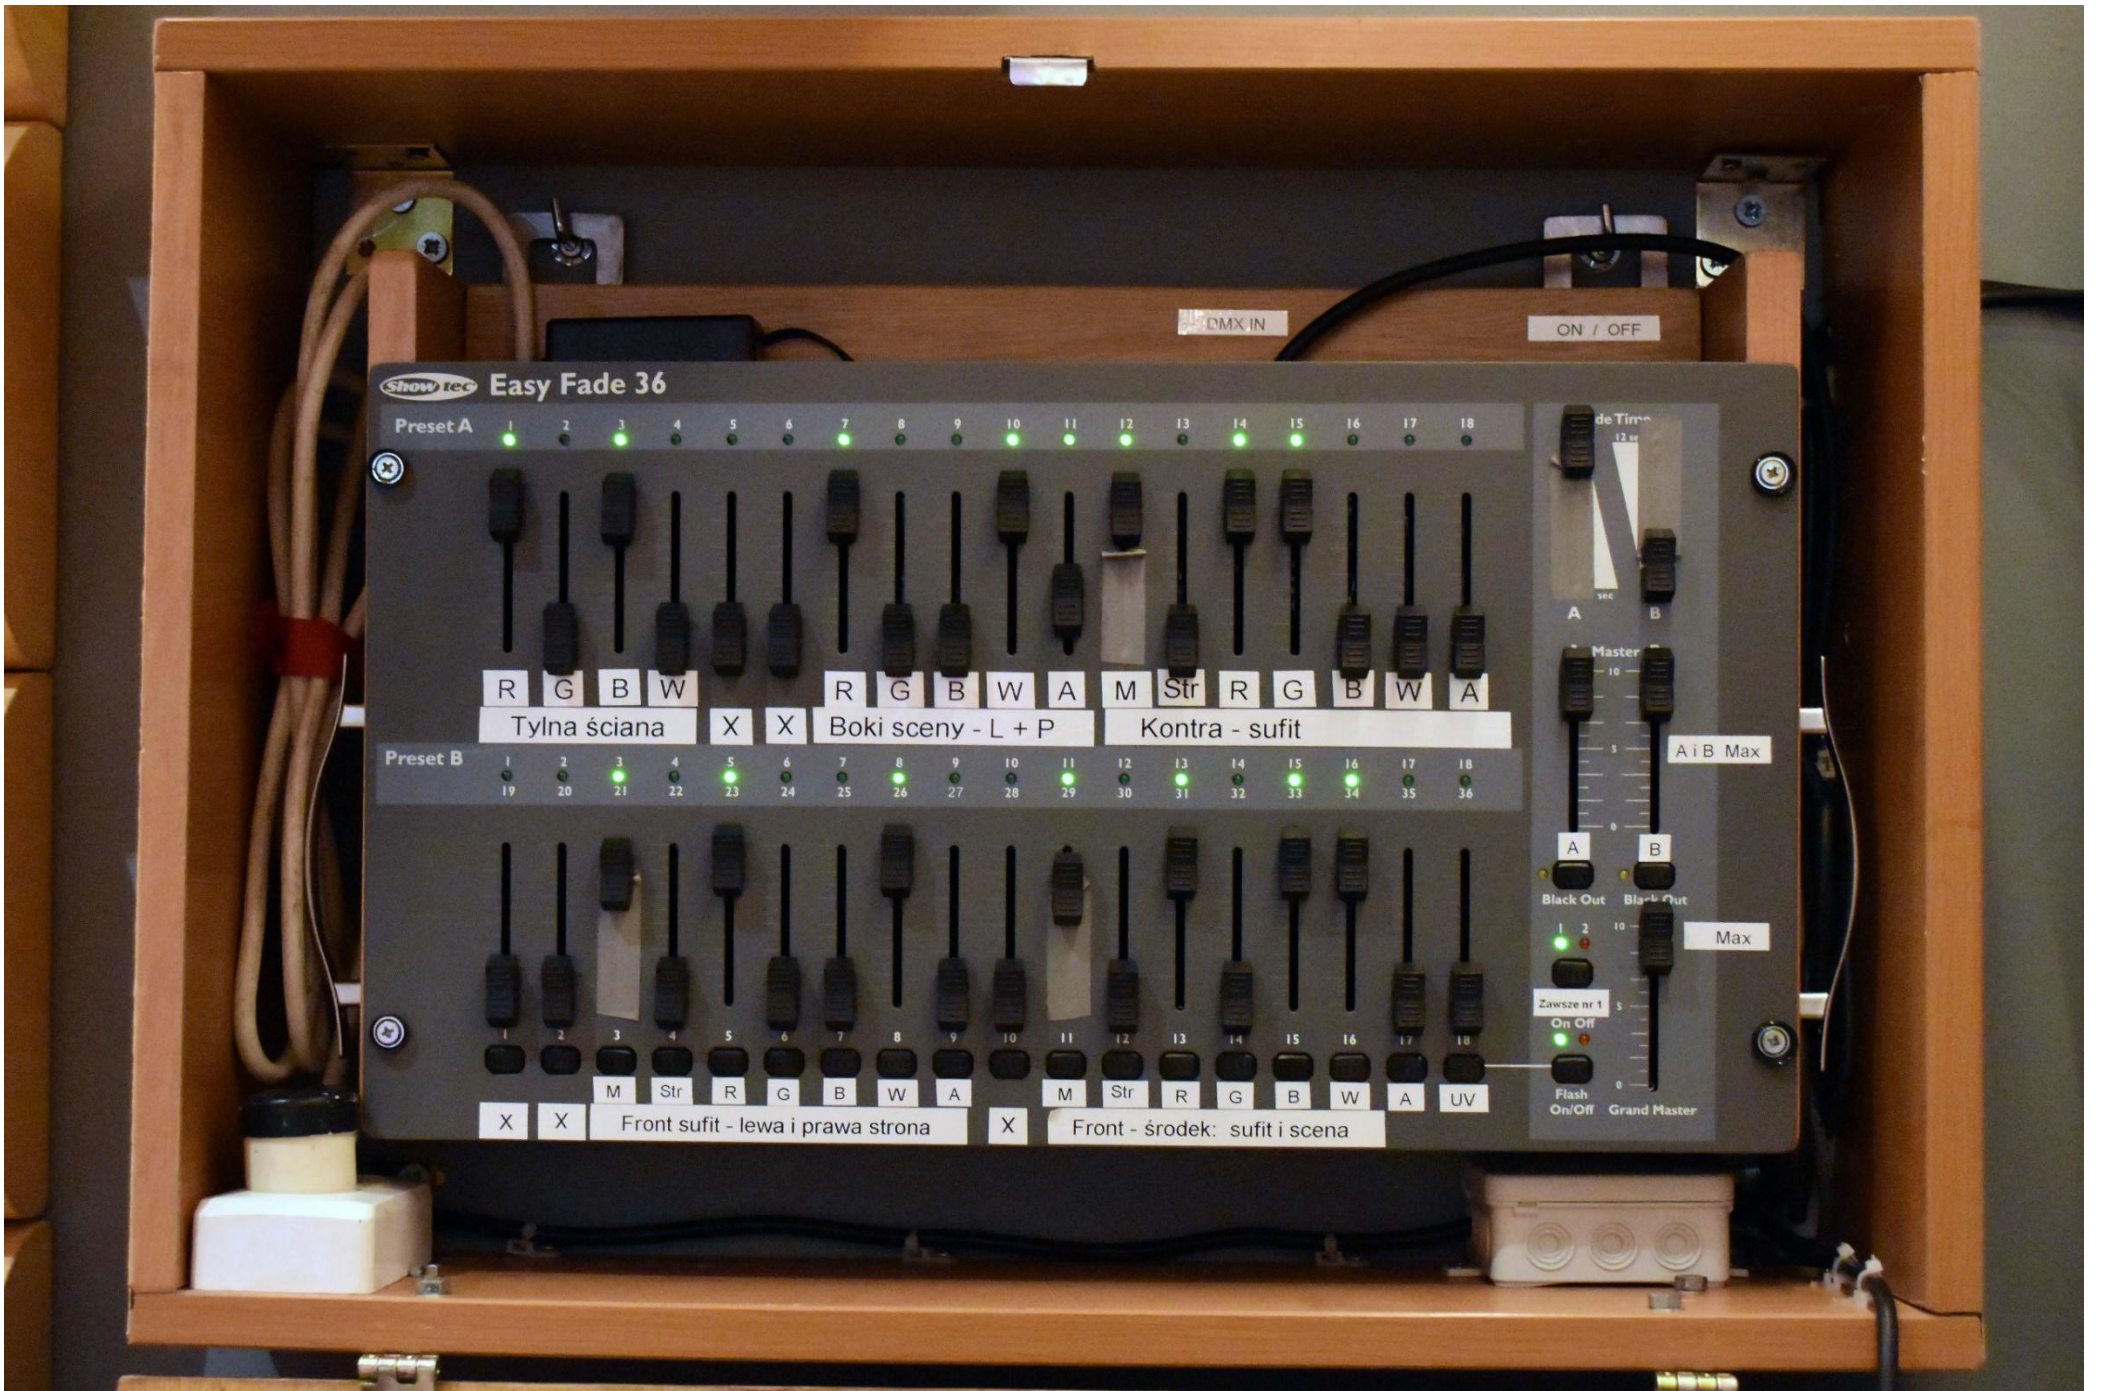

DMX IN

ON / OFF

Showtec Easy Fade 36

Preset A

1 2 3 4 5 6 7 8 9 10 11 12 13 14 15 16 17 18

R G B W X X R G B W A M Str R G B W A
Tylna ściana Boki sceny - L + P Kontra - sufit

Preset B

19 20 21 22 23 24 25 26 27 28 29 30 31 32 33 34 35 36

X X M Str R G B W A M Str R G B W A UV
Front sufit - lewa i prawa strona Front - środek: sufit i scena

fade Time 12 sec

sec

Master

10

5

0

A i B Max

A

Black Out

10

5

0

Max

Zawsze nr 1

On Off

Flash

On/Off

Grand Master