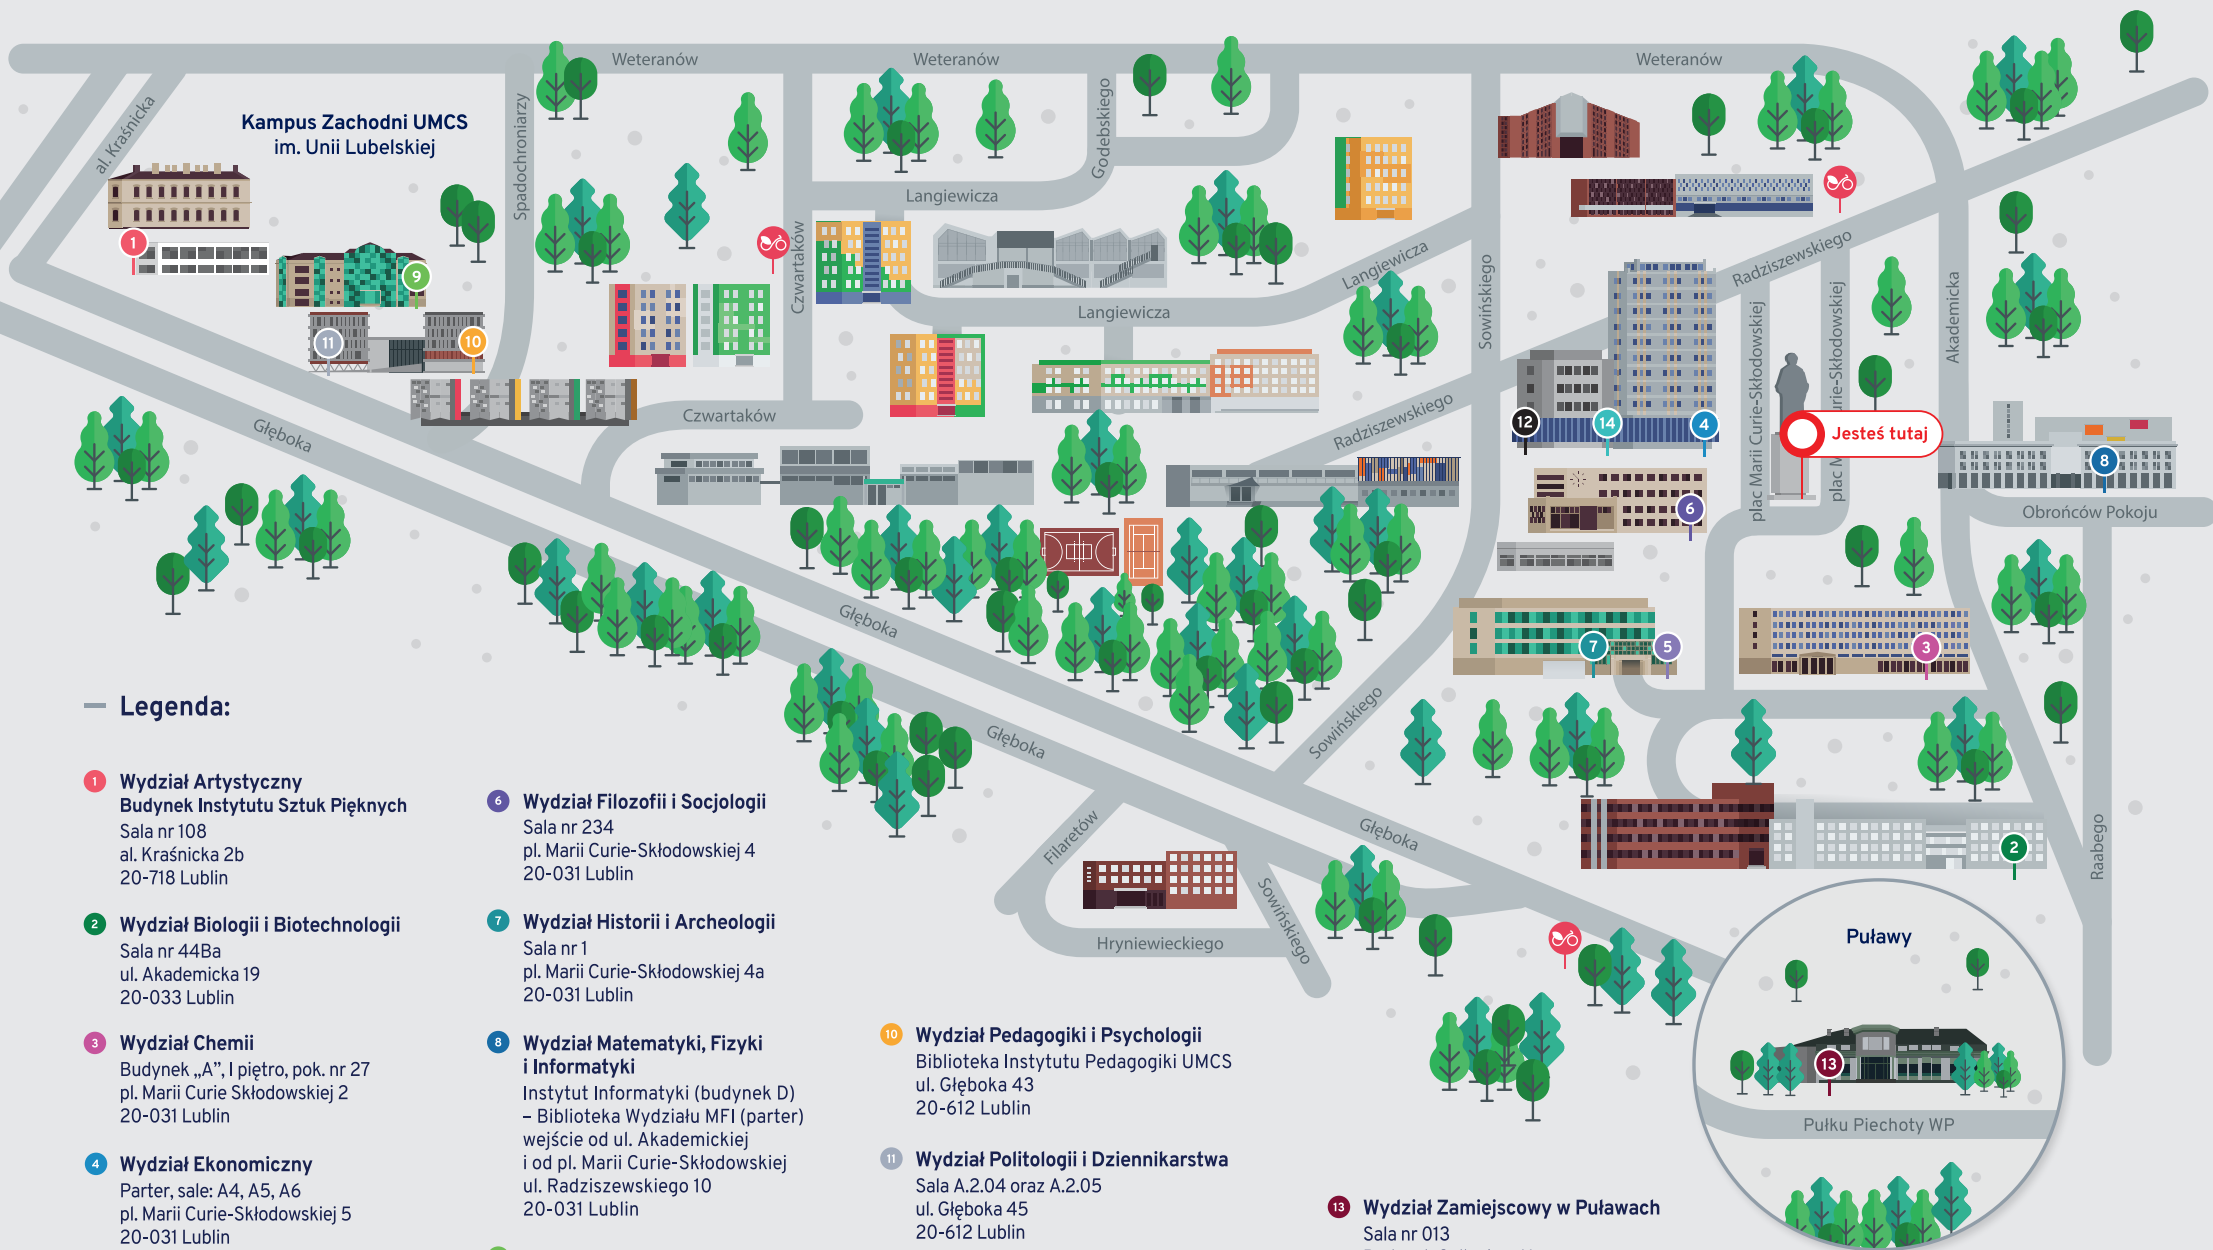

MAPA WYDZIAŁOWYCH KOMISJI REKRUTACYJNYCH

— Legenda:

- 1 Wydział Artystyczny**
Budynek Instytutu Sztuk Pięknych
Sala nr 108
al. Kraśnicka 2b
20-718 Lublin
- 2 Wydział Biologii i Biotechnologii**
Sala nr 44Ba
ul. Akademicka 19
20-033 Lublin
- 3 Wydział Chemii**
Budynek „A”, I piętro, pok. nr 27
pl. Marii Curie-Skłodowskiej 2
20-031 Lublin
- 4 Wydział Ekonomiczny**
Parter, sale: A4, A5, A6
pl. Marii Curie-Skłodowskiej 5
20-031 Lublin
- 5 Wydział Filologiczny**
Sala nr 24
pl. Marii Curie-Skłodowskiej 4a
20-031 Lublin
- 6 Wydział Filozofii i Socjologii**
Sala nr 234
pl. Marii Curie-Skłodowskiej 4
20-031 Lublin
- 7 Wydział Historii i Archeologii**
Sala nr 1
pl. Marii Curie-Skłodowskiej 4a
20-031 Lublin
- 8 Wydział Matematyki, Fizyki i Informatyki**
Instytut Informatyki (budynek D)
– Biblioteka Wydziału MF1 (parter)
wejście od ul. Akademickiej
i od pl. Marii Curie-Skłodowskiej
ul. Radziszewskiego 10
20-031 Lublin
- 9 Wydział Nauk o Ziemi i Gospodarki Przestrzennej**
Sala nr 2D
al. Kraśnicka 2d
20-718 Lublin
- 10 Wydział Pedagogiki i Psychologii**
Biblioteka Instytutu Pedagogiki UMCS
ul. Głęboka 43
20-612 Lublin
- 11 Wydział Politologii i Dziennikarstwa**
Sala A.2.04 oraz A.2.05
ul. Głęboka 45
20-612 Lublin
- 12 Wydział Prawa i Administracji**
Sala nr 2 (parter)
pl. Marii Curie-Skłodowskiej 5
20-031 Lublin
- 13 Wydział Zamiejscowy w Puławach**
Sala nr 013
Budynek Collegium Novum
ul. 4-go Pułku Piechoty WP 18
24-100 Puławy
- 14 Biuro Rekrutacji UMCS**