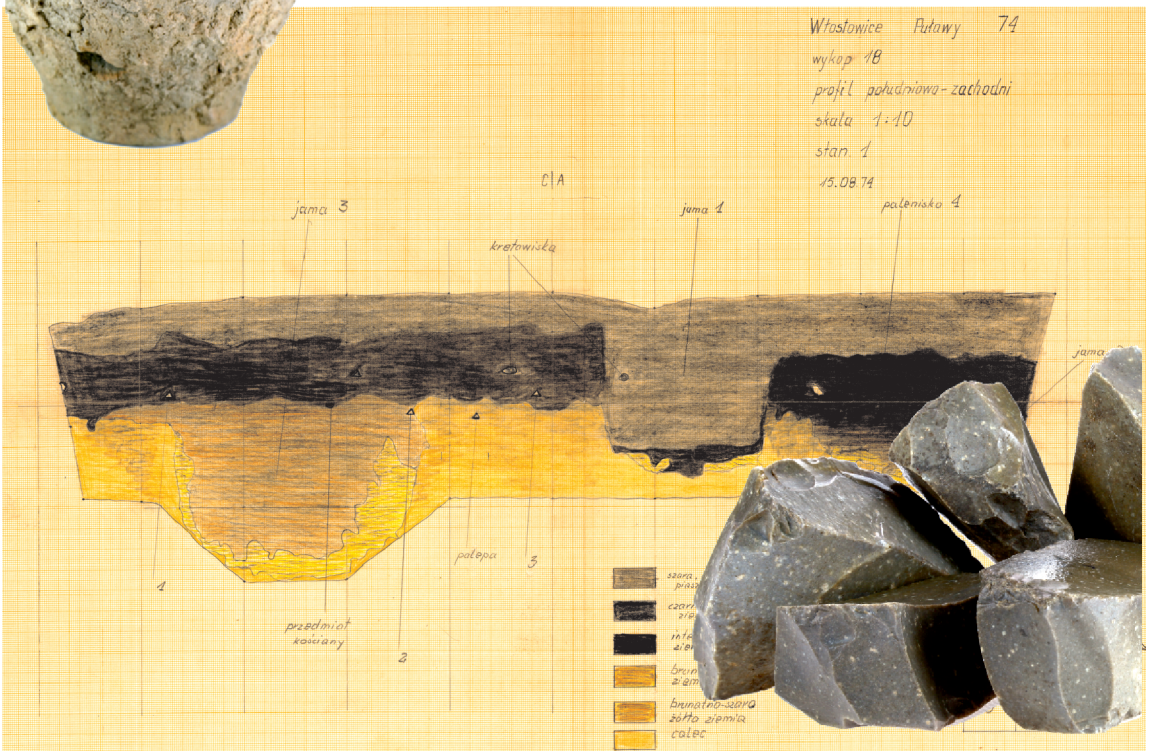

# ZAPROSZENIE

**UMCS**  
INSTYTUT ARCHEOLOGII

**Instytut Archeologii  
Uniwersytetu Marii Curie-Skłodowskiej w Lublinie  
oraz  
Muzeum  
Uniwersytetu Marii Curie-Skłodowskiej w Lublinie  
mają zaszczyt zaprosić  
na otwarcie wystawy archeologicznej**

## **PUŁAWY-WŁOSTOWICE - WIELOKULTUROWE STANOWISKO Z ZACHODNIEJ LUBELSZCZYZNY**

**Otwarcie wystawy odbędzie się w dniu  
16 listopada (piątek) 2018 r. o godz. 12.00  
w sali Muzeum UMCS (Gmach Biblioteki Głównej UMCS)  
Lublin, ul. Radziszewskiego 11**

Wystawa powstała w ramach promocji projektu  
pt. „Puławy-Włostowice  
- wielokulturowe stanowisko  
z zachodniej Lubelszczyzny”  
dofinansowanego ze środków  
Ministra Kultury  
i Dziedzictwa Narodowego