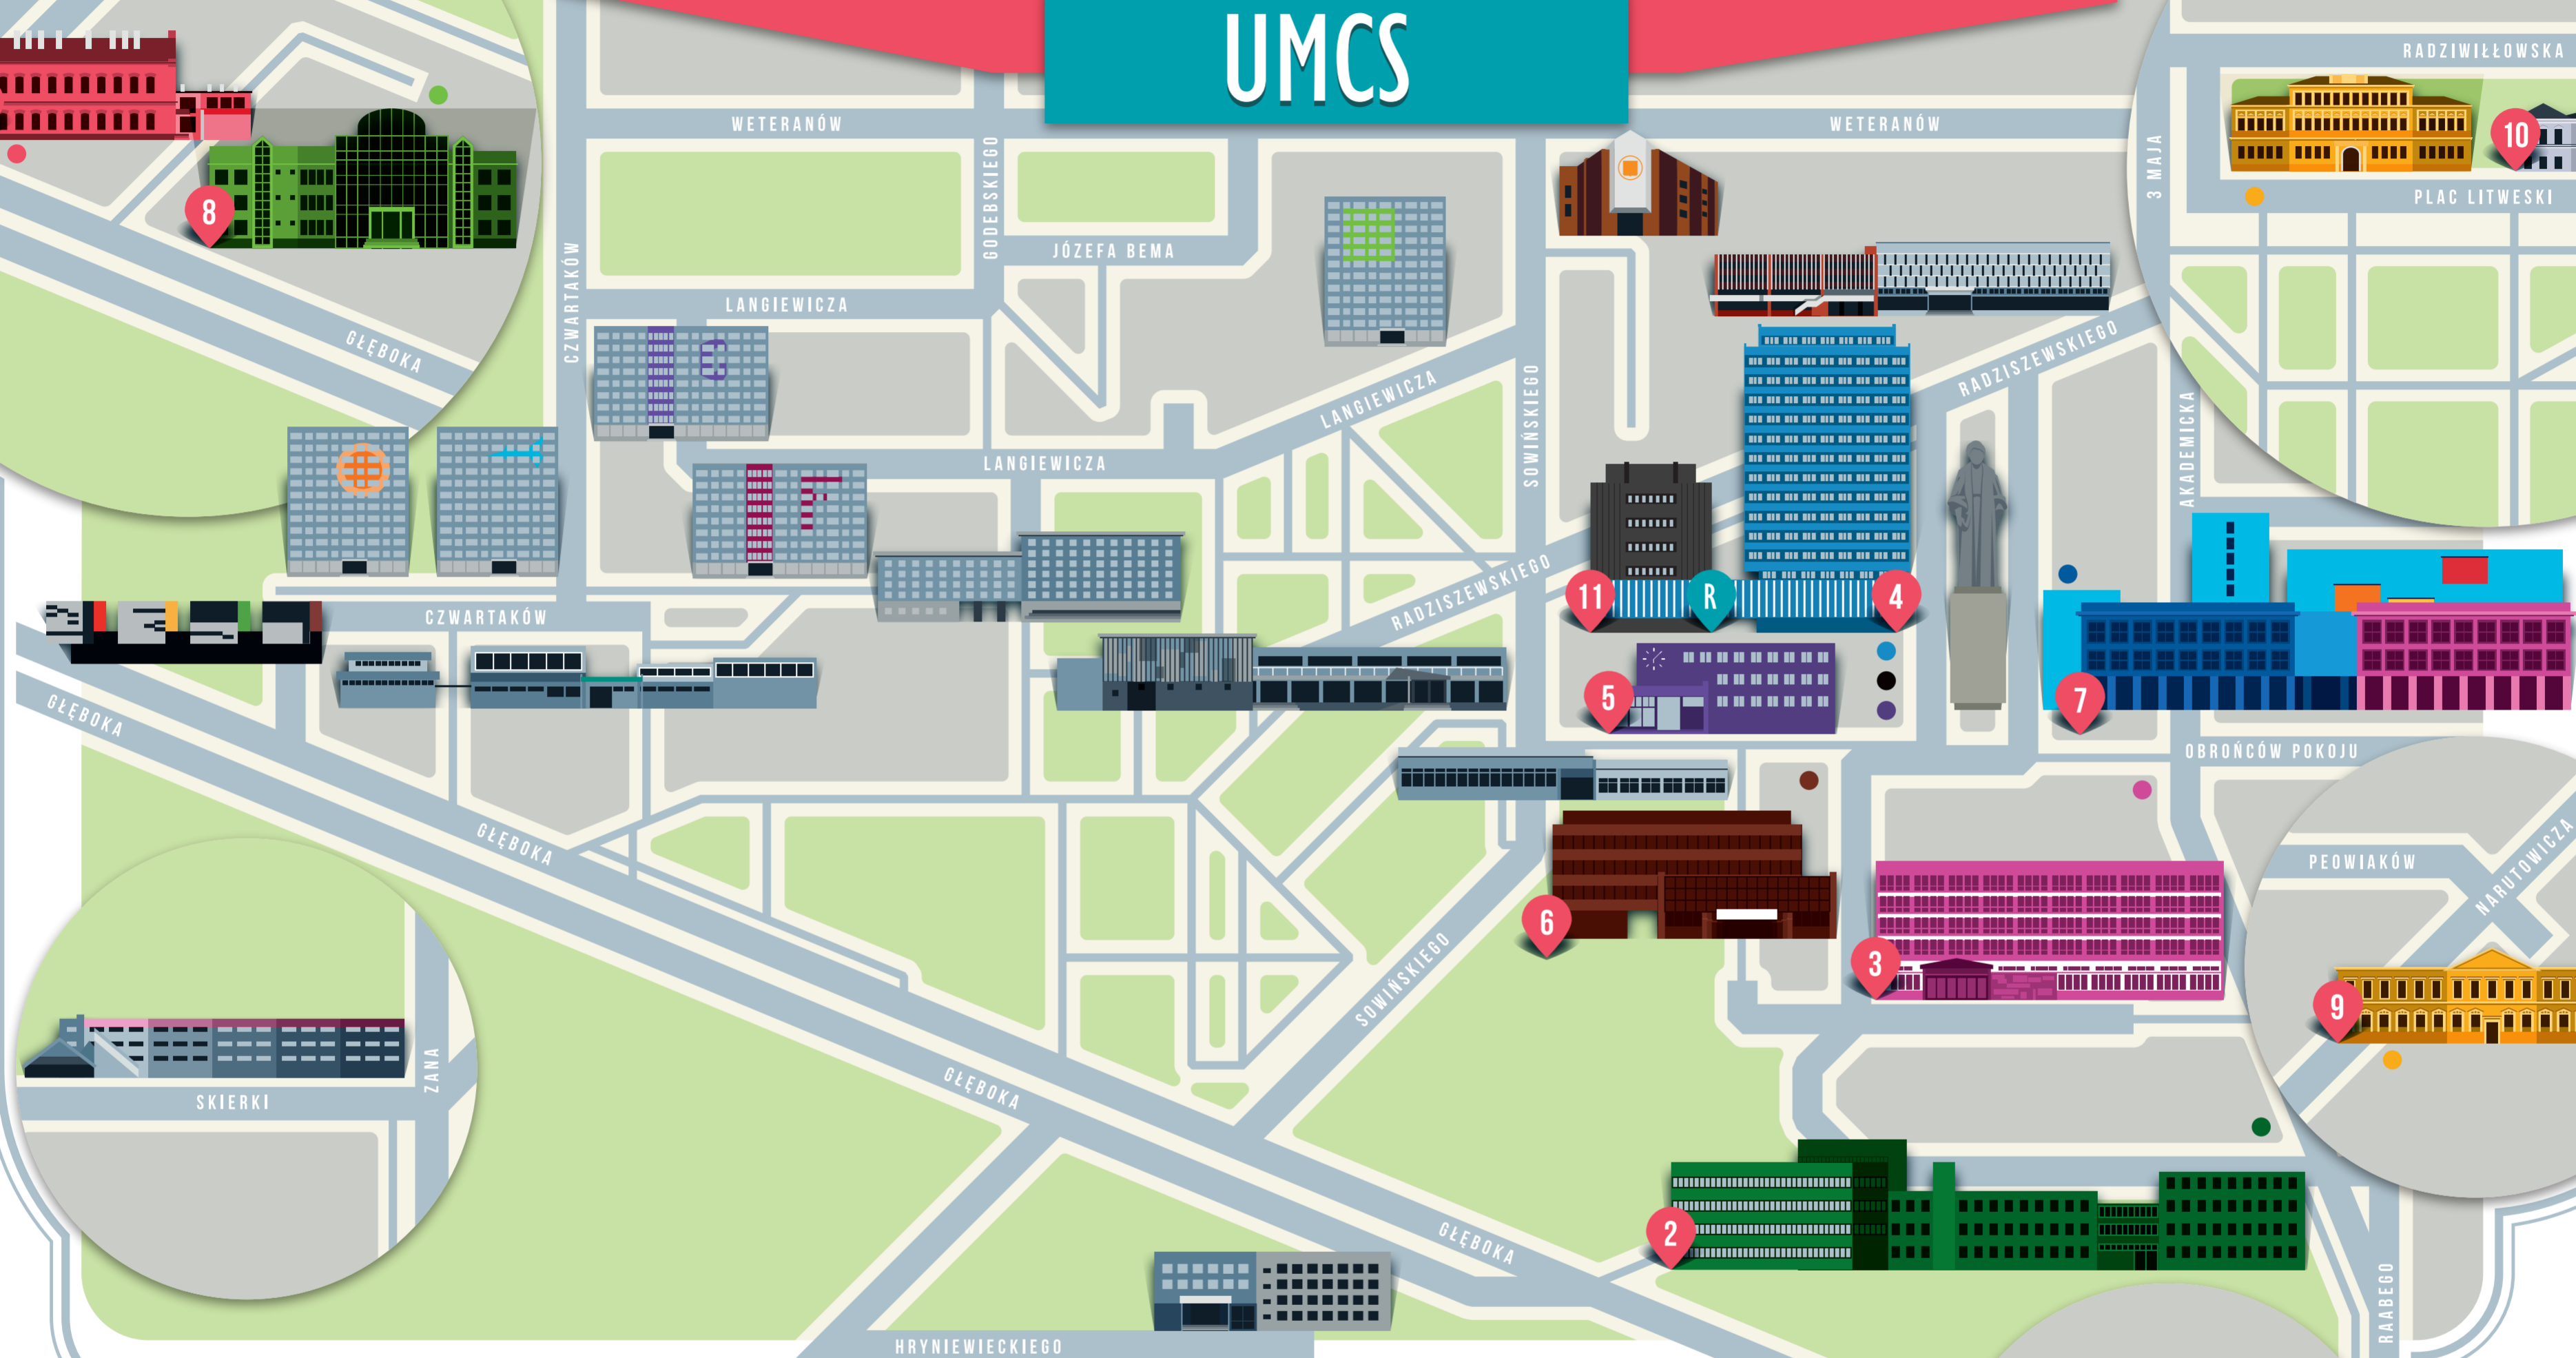

MAPA WYDZIAŁOWYCH KOMISJI REKRUTACYJNYCH

UMCS

1 WYDZIAŁ ARTYSTYCZNY
AL. KRASNICKA 2A, 2B
INSTYTUT MUZYKI - SALA NR 111
INSTYTUT SZTUK PIĘKNYCH - POK. NR 7

2 WYDZIAŁ BIOLOGII
I BIOTECHNOLOGII
UL. AKADEMICKA 19
SALA NR 44 BA

3 WYDZIAŁ CHEMII
PL. MARII CURIE-SKŁODOWSKIEJ 2
BUDYNEK „MAŁEJ CHEMII”
I PIĘTRO, POK. NR 4

4 WYDZIAŁ EKONOMICZNY
PL. MARII CURIE-SKŁODOWSKIEJ 5
SALE NR A1 - A4

5 WYDZIAŁ FILOZOFII
I SOCJOLOGII
PL. MARII CURIE-SKŁODOWSKIEJ 4
POK. NR 108, 133

6 WYDZIAŁ HUMANISTYCZNY
PL. MARII CURIE-SKŁODOWSKIEJ 4
NOWY BUDYNEK
SALA NR 1, 24, 28, 31

7 WYDZIAŁ MATEMATYKI,
FIZYKI I INFORMATYKI
UL. AKADEMICKA 9 - BIBLIOTEKA
WYDZIAŁU, INSTYTUT INFORMATYKI
SALA NR 1

8 WYDZIAŁ NAUK O ZIEMI
I GOSPODARKI PRZESTRZENNEJ
AL. KRASNICKA 2CD
SALA „PARTER”

9 WYDZIAŁ PEDAGOGIKI
I PSYCHOLOGII
INSTYTUT PEDAGOGIKI
UL. NARUTOWICZA 12
SALA NR 40 (AULA)

10 WYDZIAŁ POLITOLOGII
PL. LITEWSKI 3
SALA 111 (I PIĘTRO) - AULA IM. I. DASZYŃSKIEGO,
POK. NR 027 (DLA OSÓB NIEPEŁNOSPRAWNYCH)