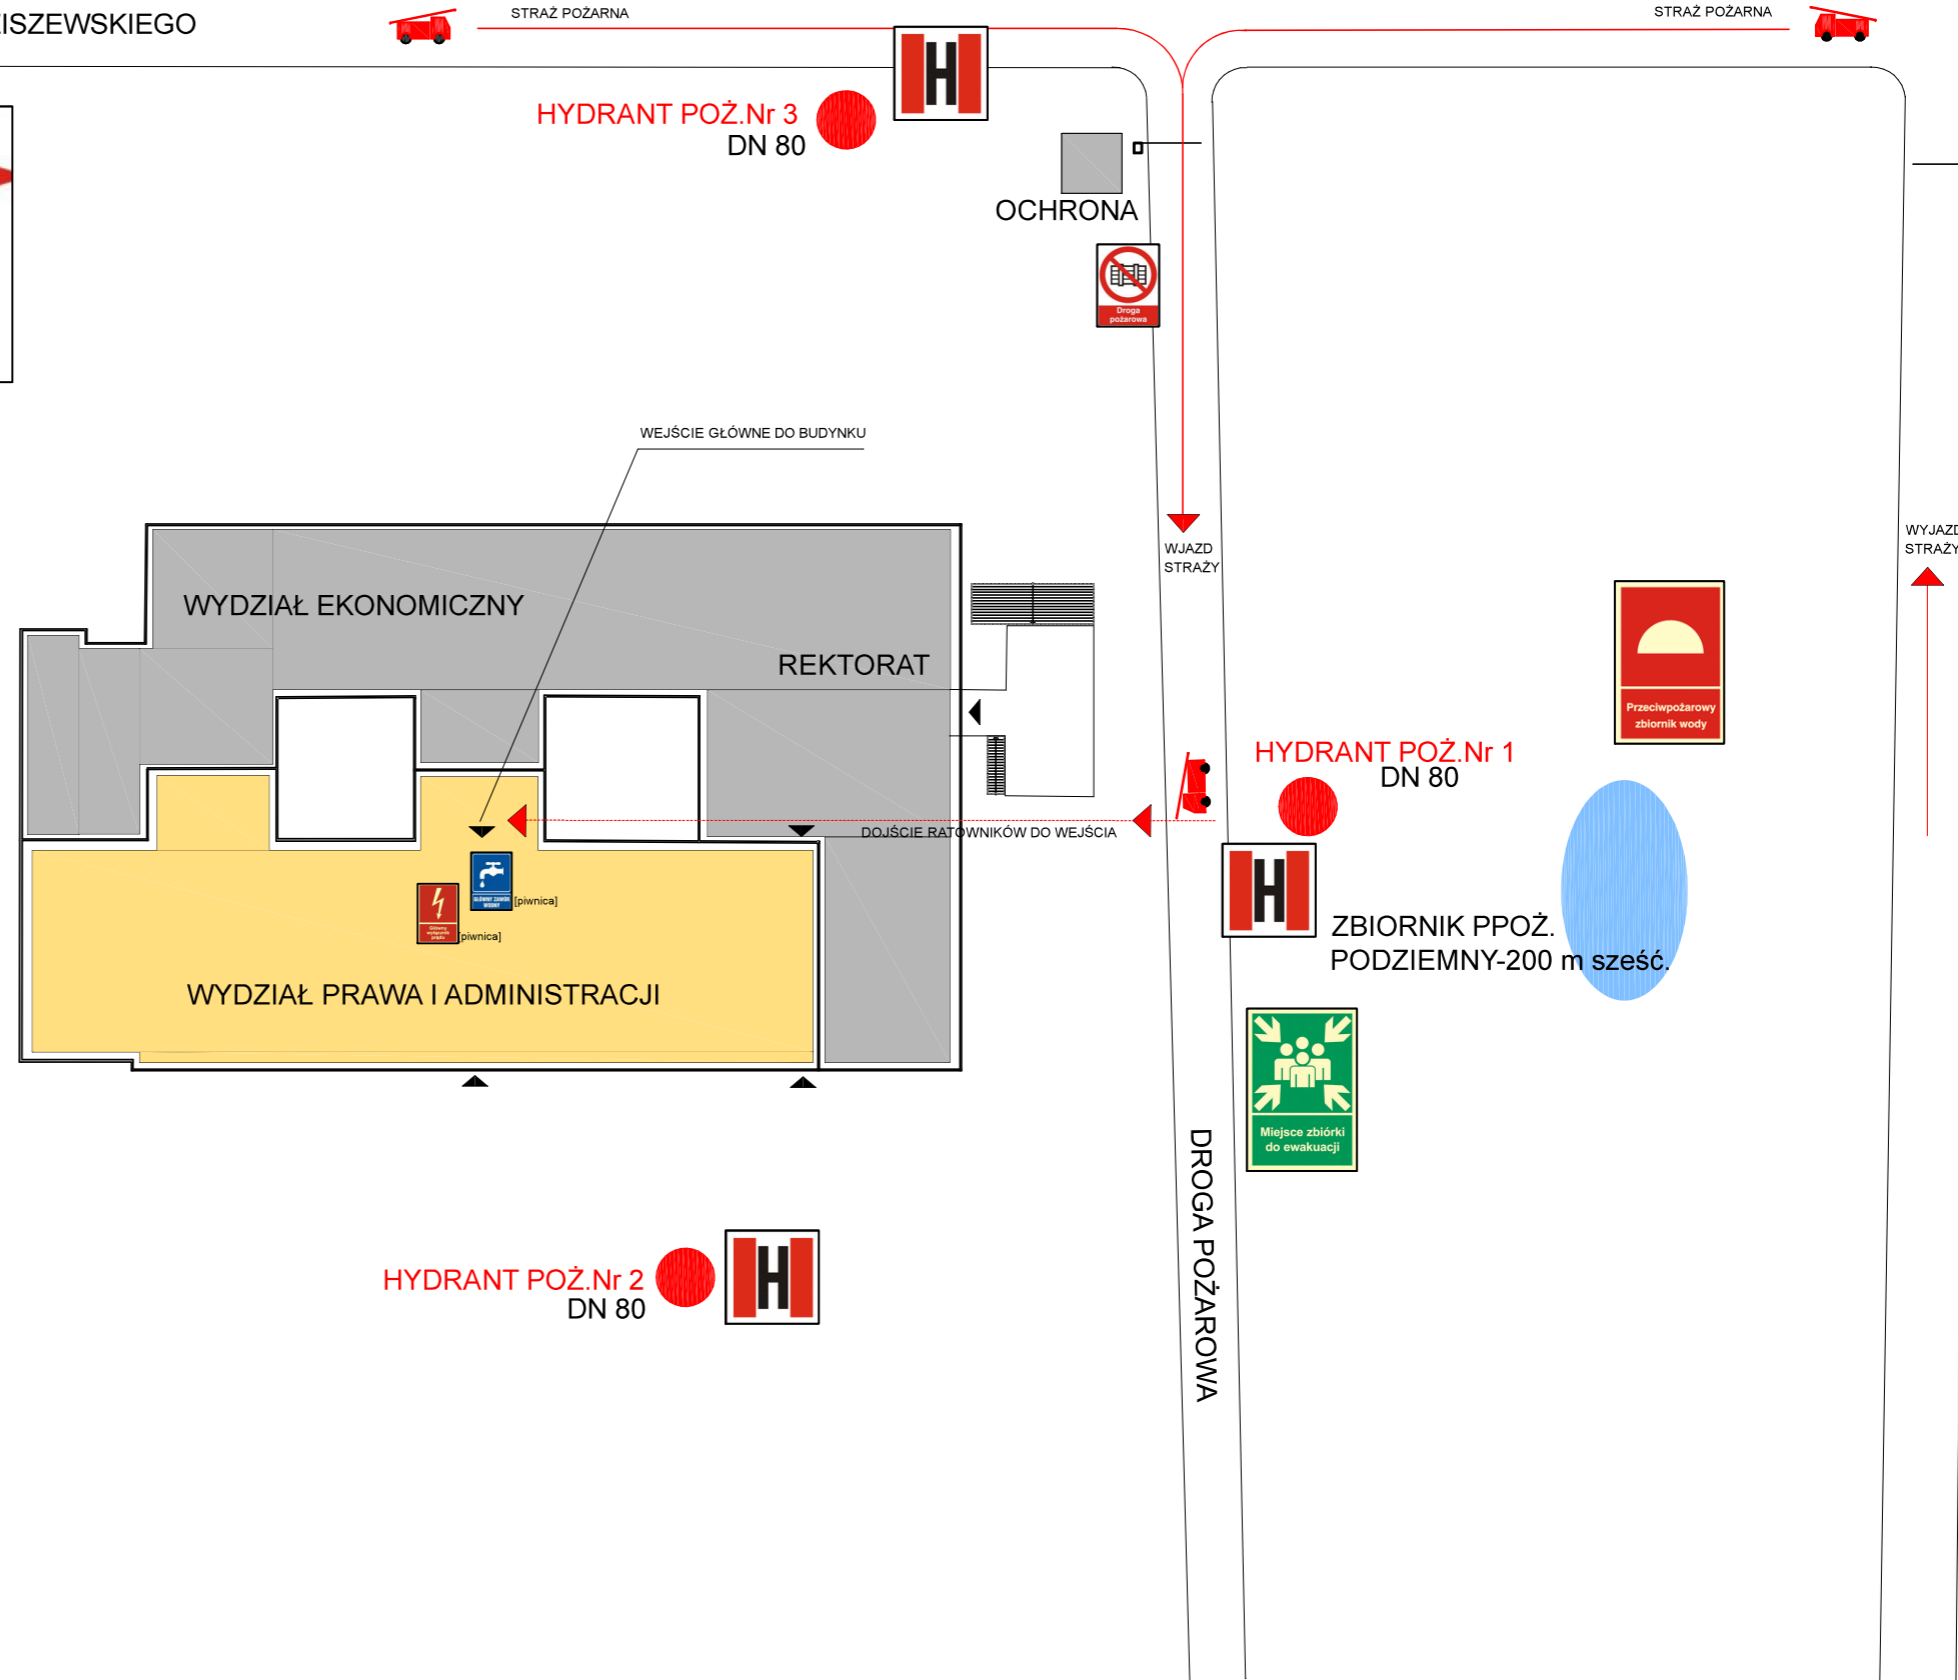

UNIwersytet Marii Curie-Skłodowskiej W Lublinie

WYDZIAŁ PRAWA I ADMINISTRACJI
PLAN SYTUACYJNY
SKALA 1:750

UL. RADZISZEWSKIEGO

STRAŻ POŻARNA

STRAŻ POŻARNA

TELEFONY ALARMOWE

112 Alarmowy
998 Straż
997 Policja
999 Pogotowie

LEGENDA:

- droga pożarowa
- miejsce zbiórki ewakuowanych
- główny wyłącznik prądu
- główny zawór wodny
- hydrant zewnętrzny ppoż.