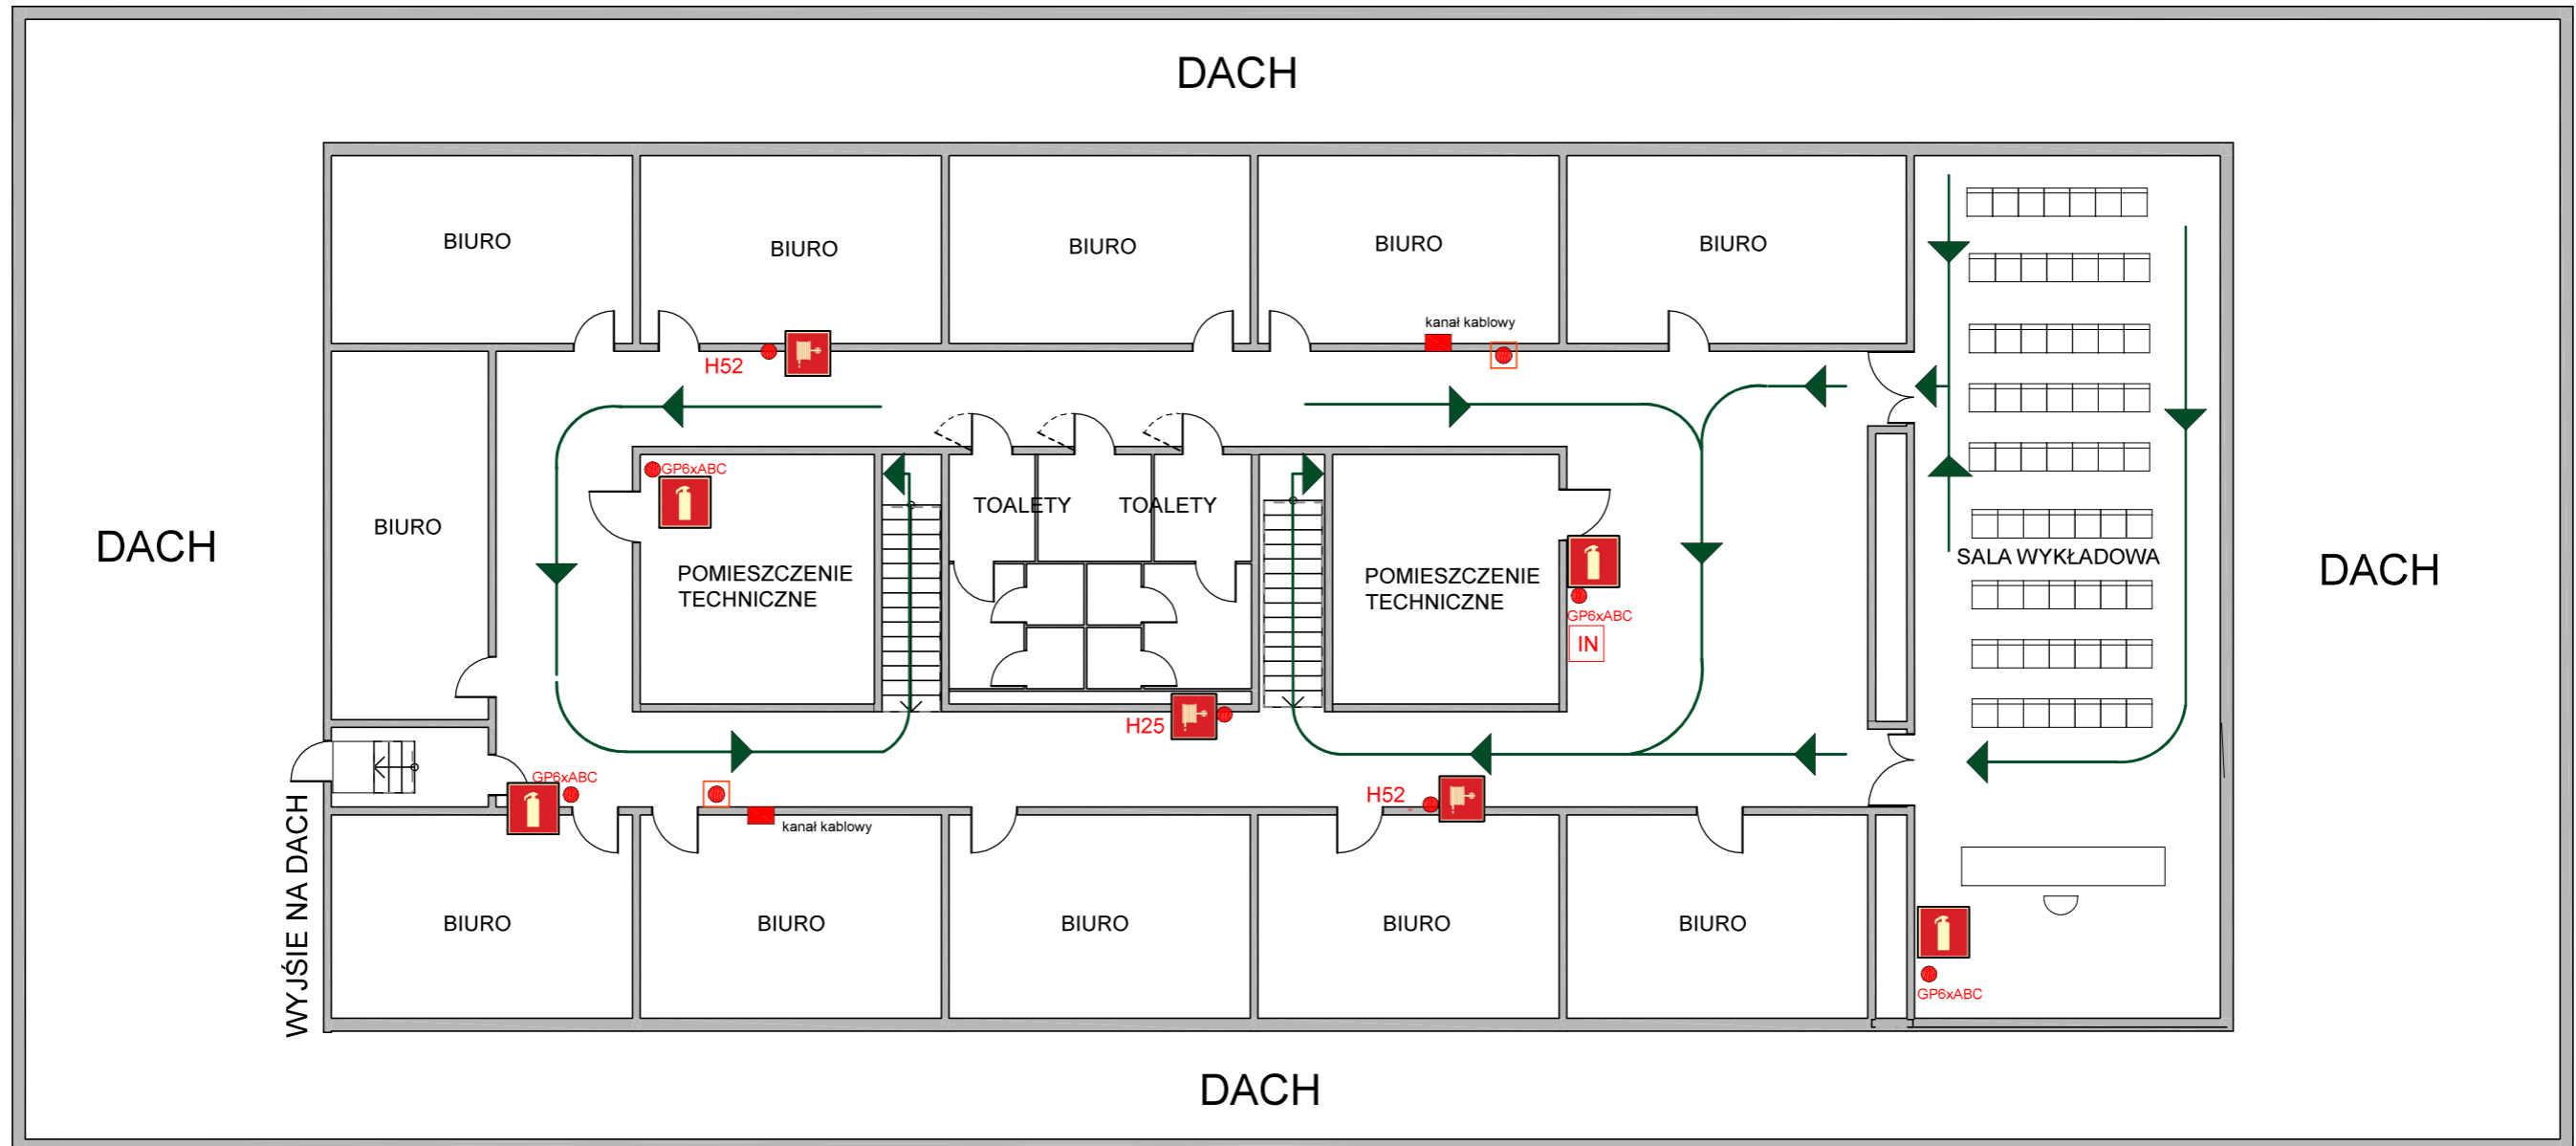

# UNIwersytet Marii Curie-Skłodowskiej w Lublinie

WYDZIAŁ PRAWA I ADMINISTRACJI. Rzut 7 pietra. Zał. Nr 2I

SKALA 1:140

ILOŚĆ OSÓB - max. do 185 cz. wysoka

## LEGENDA:

Wyjście ewakuacyjne

Droga/Kierunek ewakuacji

Gaśnica/miejsce um.

Ręczny ostrzegacz pożaru

Instrukcja ppoż.

Hydrant wewnętrzny/miejsce um.