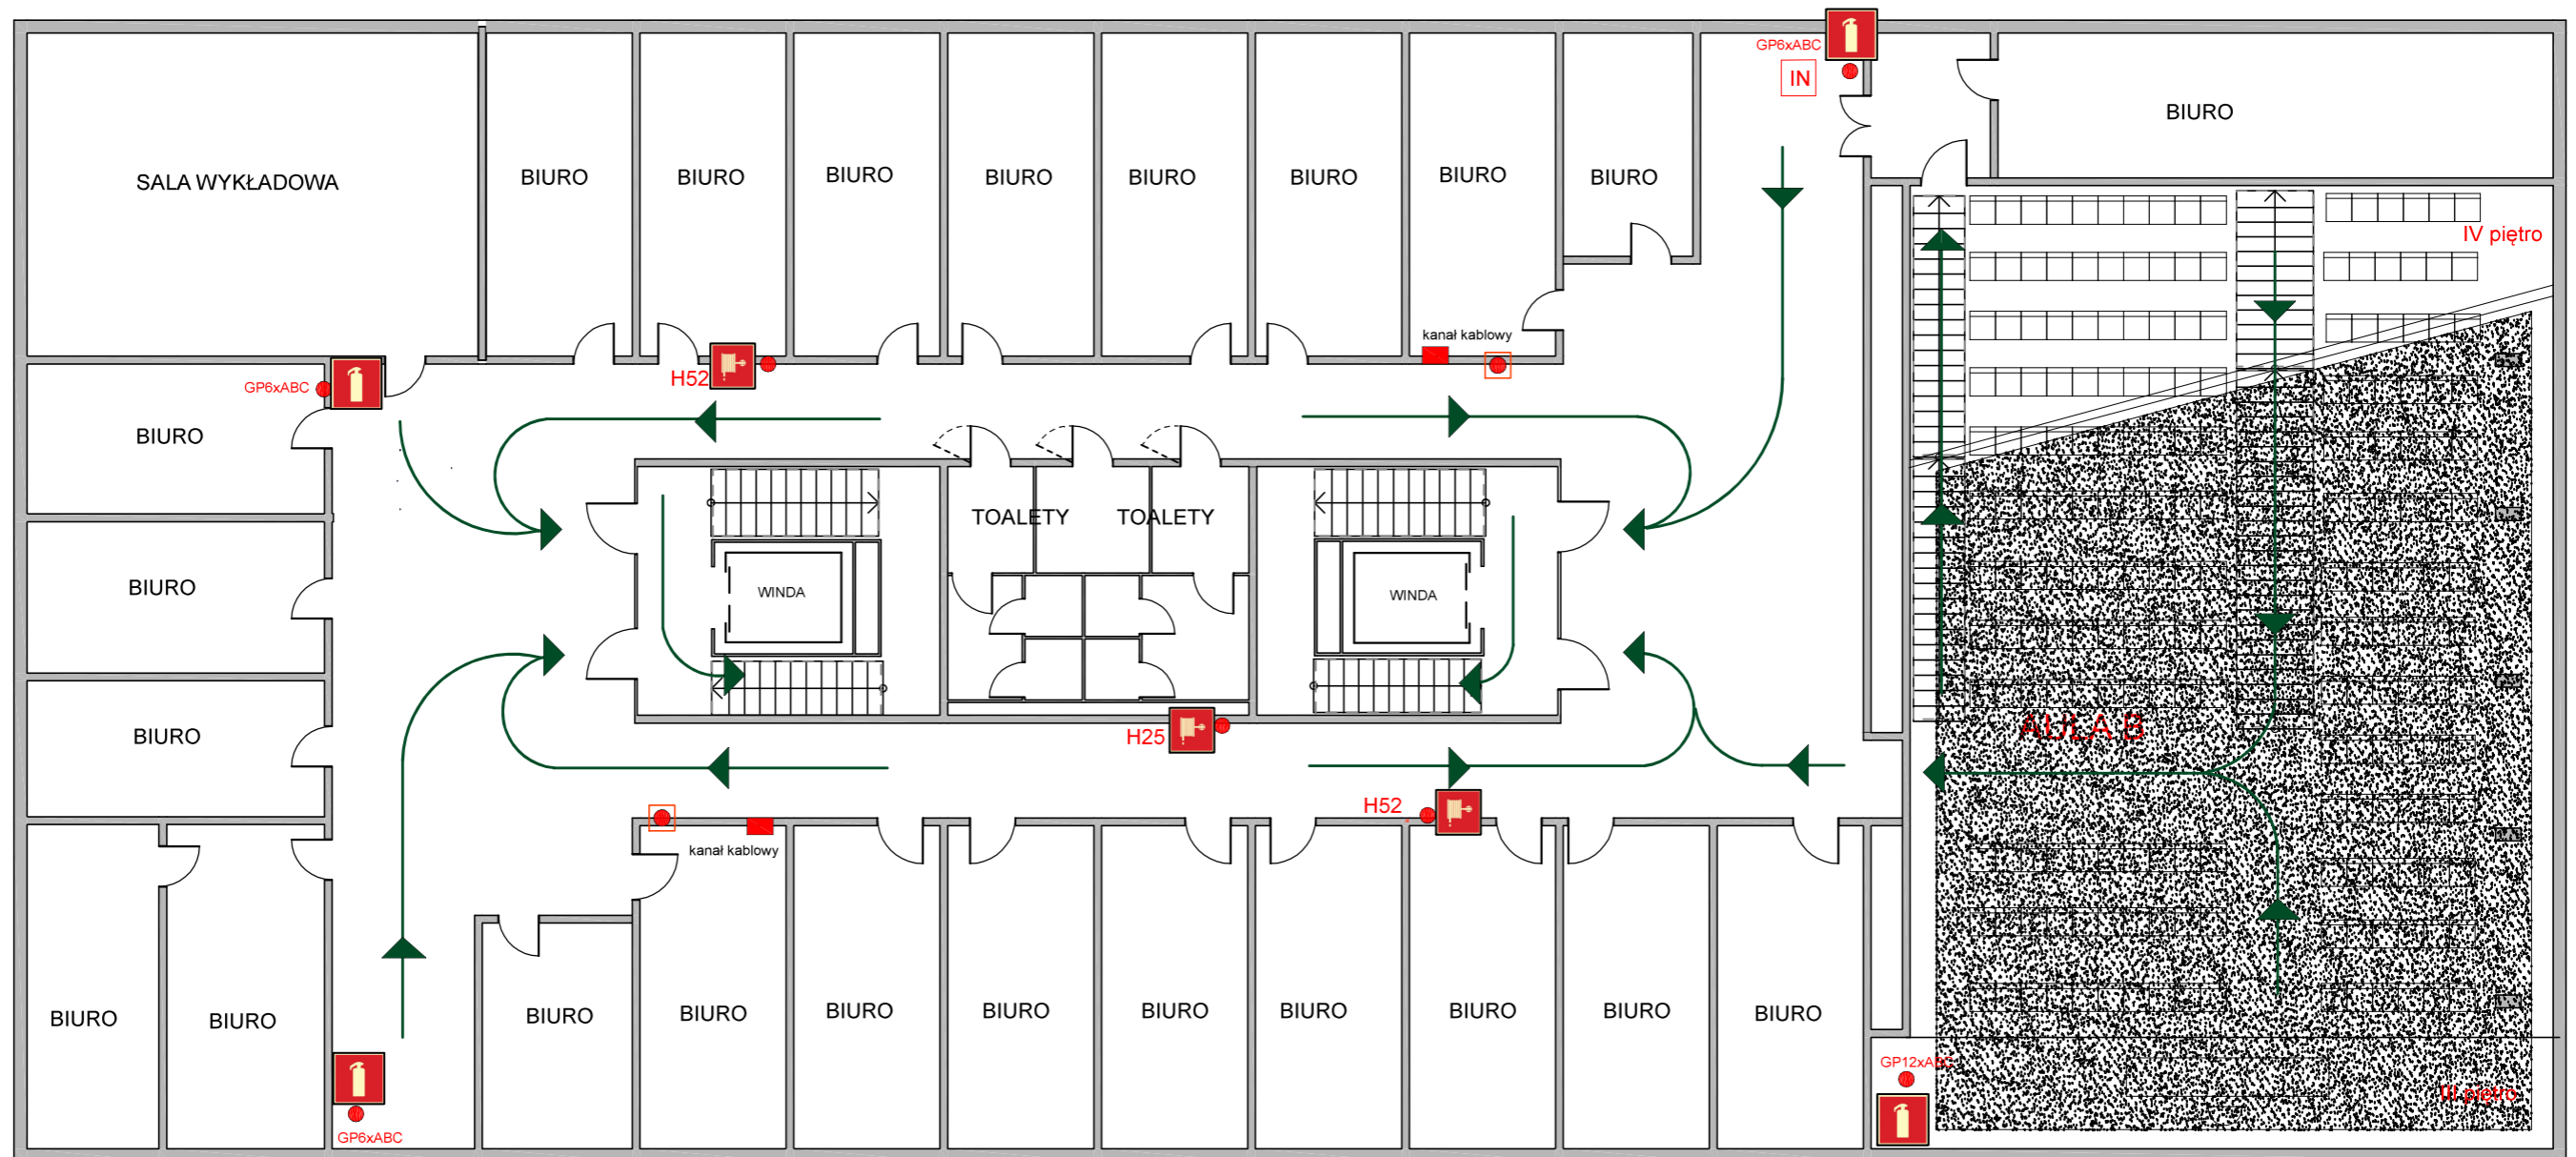

UNIwersytet Marii Curie-Skłodowskiej w Lublinie

WYDZIAŁ PRAWA I ADMINISTRACJI. Rzut 4 piętra. Zał. Nr 2F

SKALA 1:140

ILOŚĆ OSÓB - - max. do 210 cz. wysoka

LEGENDA:

	Wyjście ewakuacyjne		Ręczny ostrzegacz pożaru
	Droga/Kierunek ewakuacji		Instrukcja ppoż.
	Gaśnica/miejsce um.		Hydrant wewnętrzny/miejsce um.