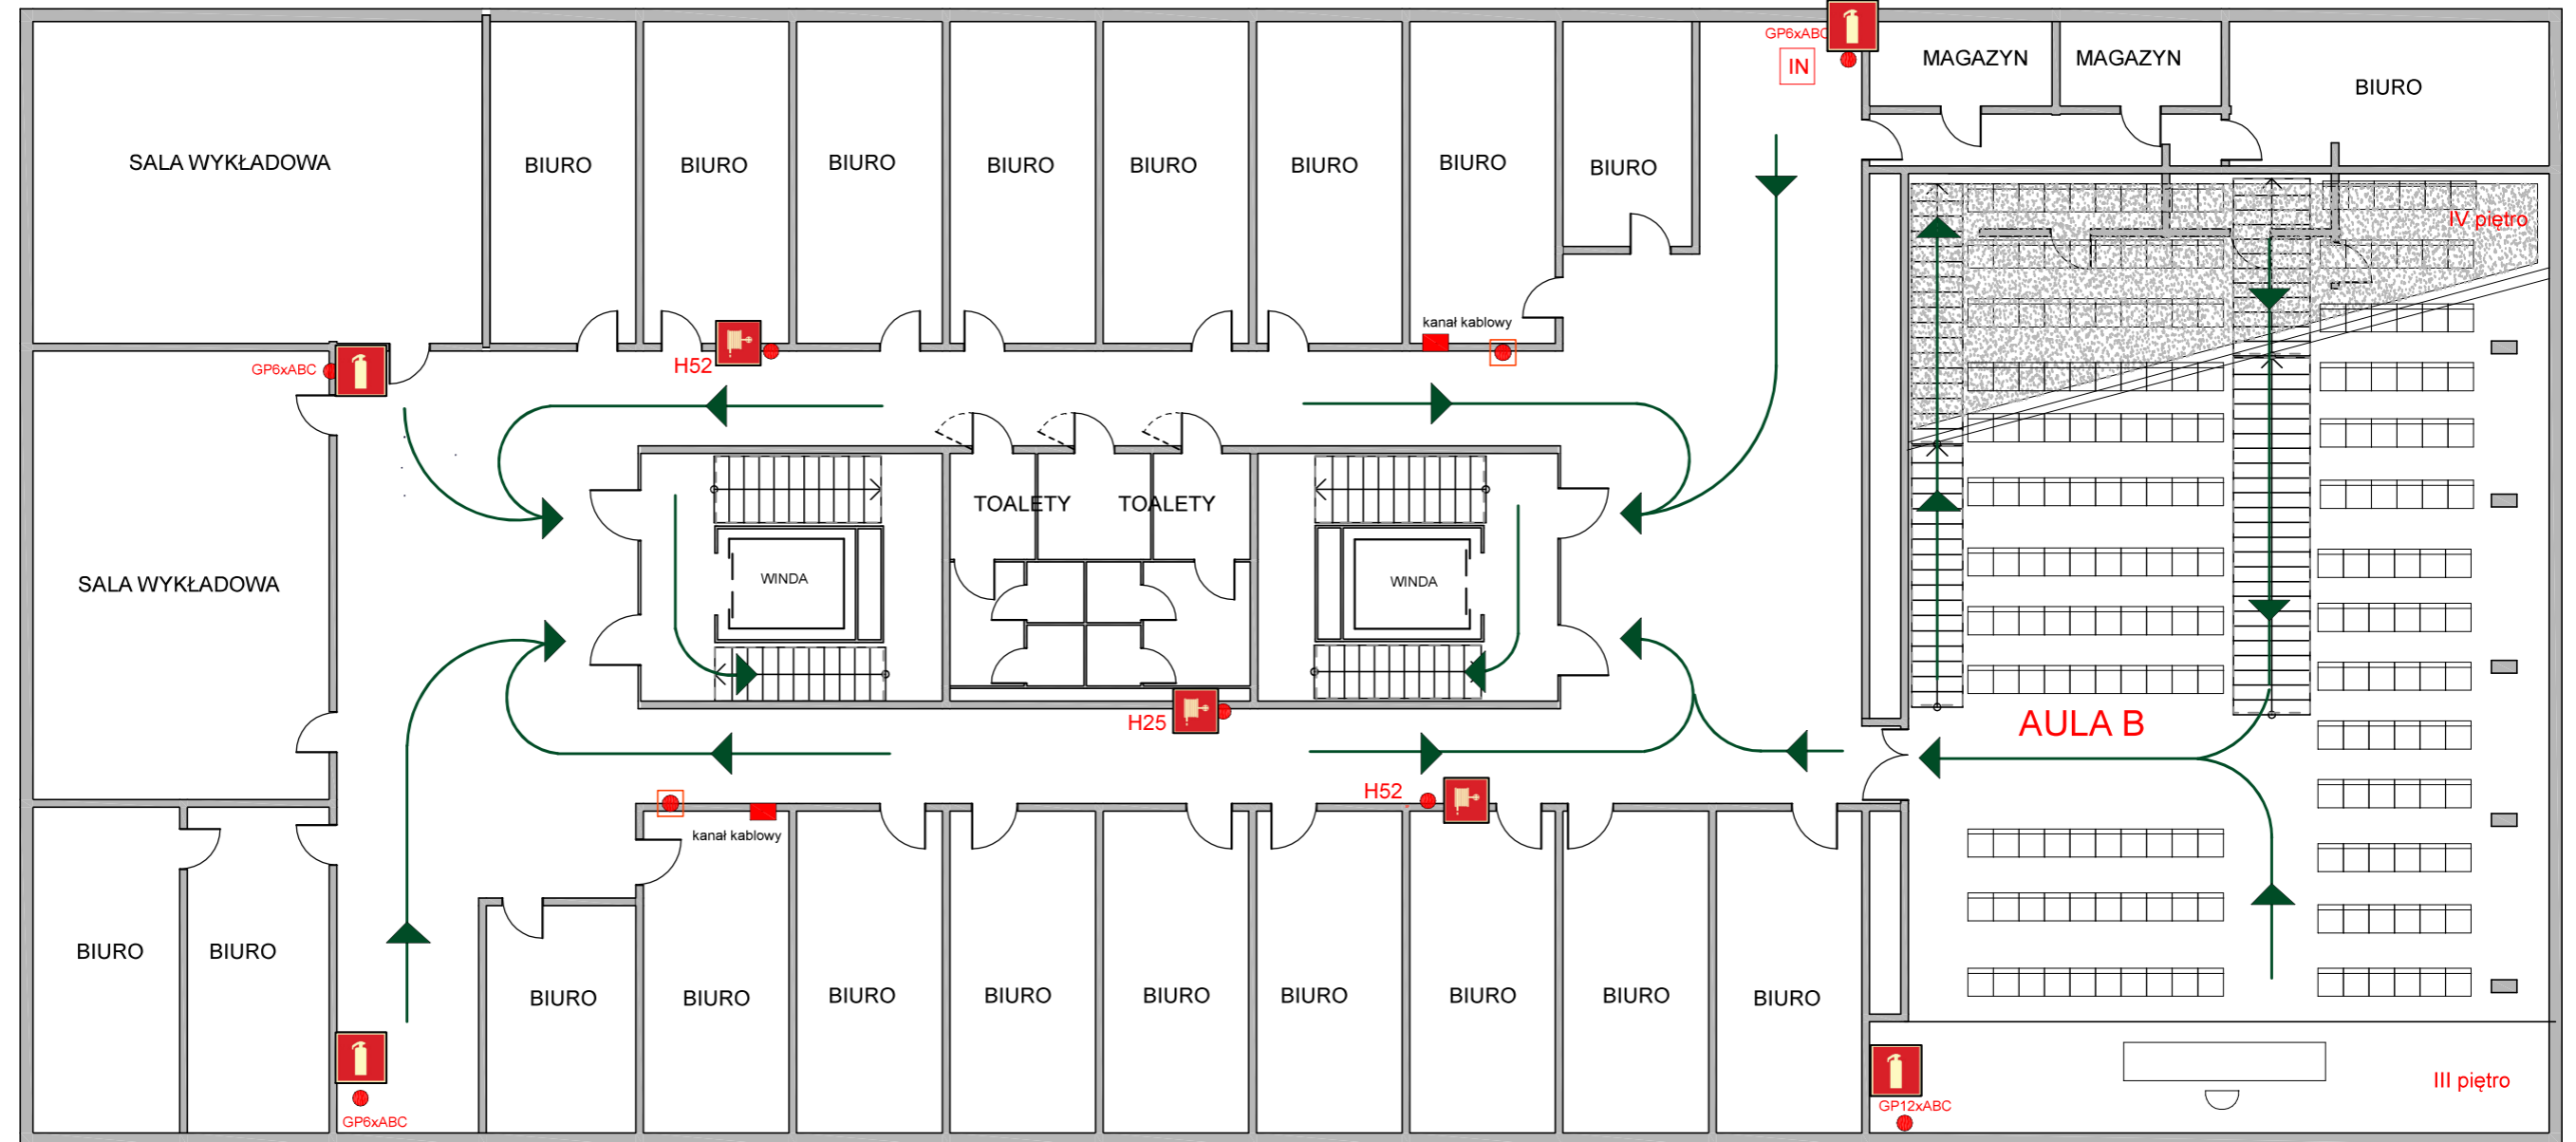

UNIwersytet Marii Curie-Skłodowskiej w Lublinie

WYDZIAŁ PRAWA I ADMINISTRACJI. Rzut 3 pietra. Zał. Nr 2E

SKALA 1:140

ILOŚĆ OSÓB- max. do 252 cz. wysoka

LEGENDA:

	Wyjście ewakuacyjne		Ręczny ostrzegacz pożaru
	Droga/Kierunek ewakuacji		Instrukcja ppoż.
	Gaśnica/miejsce um.		Hydrant wewnętrzny/miejsce um.