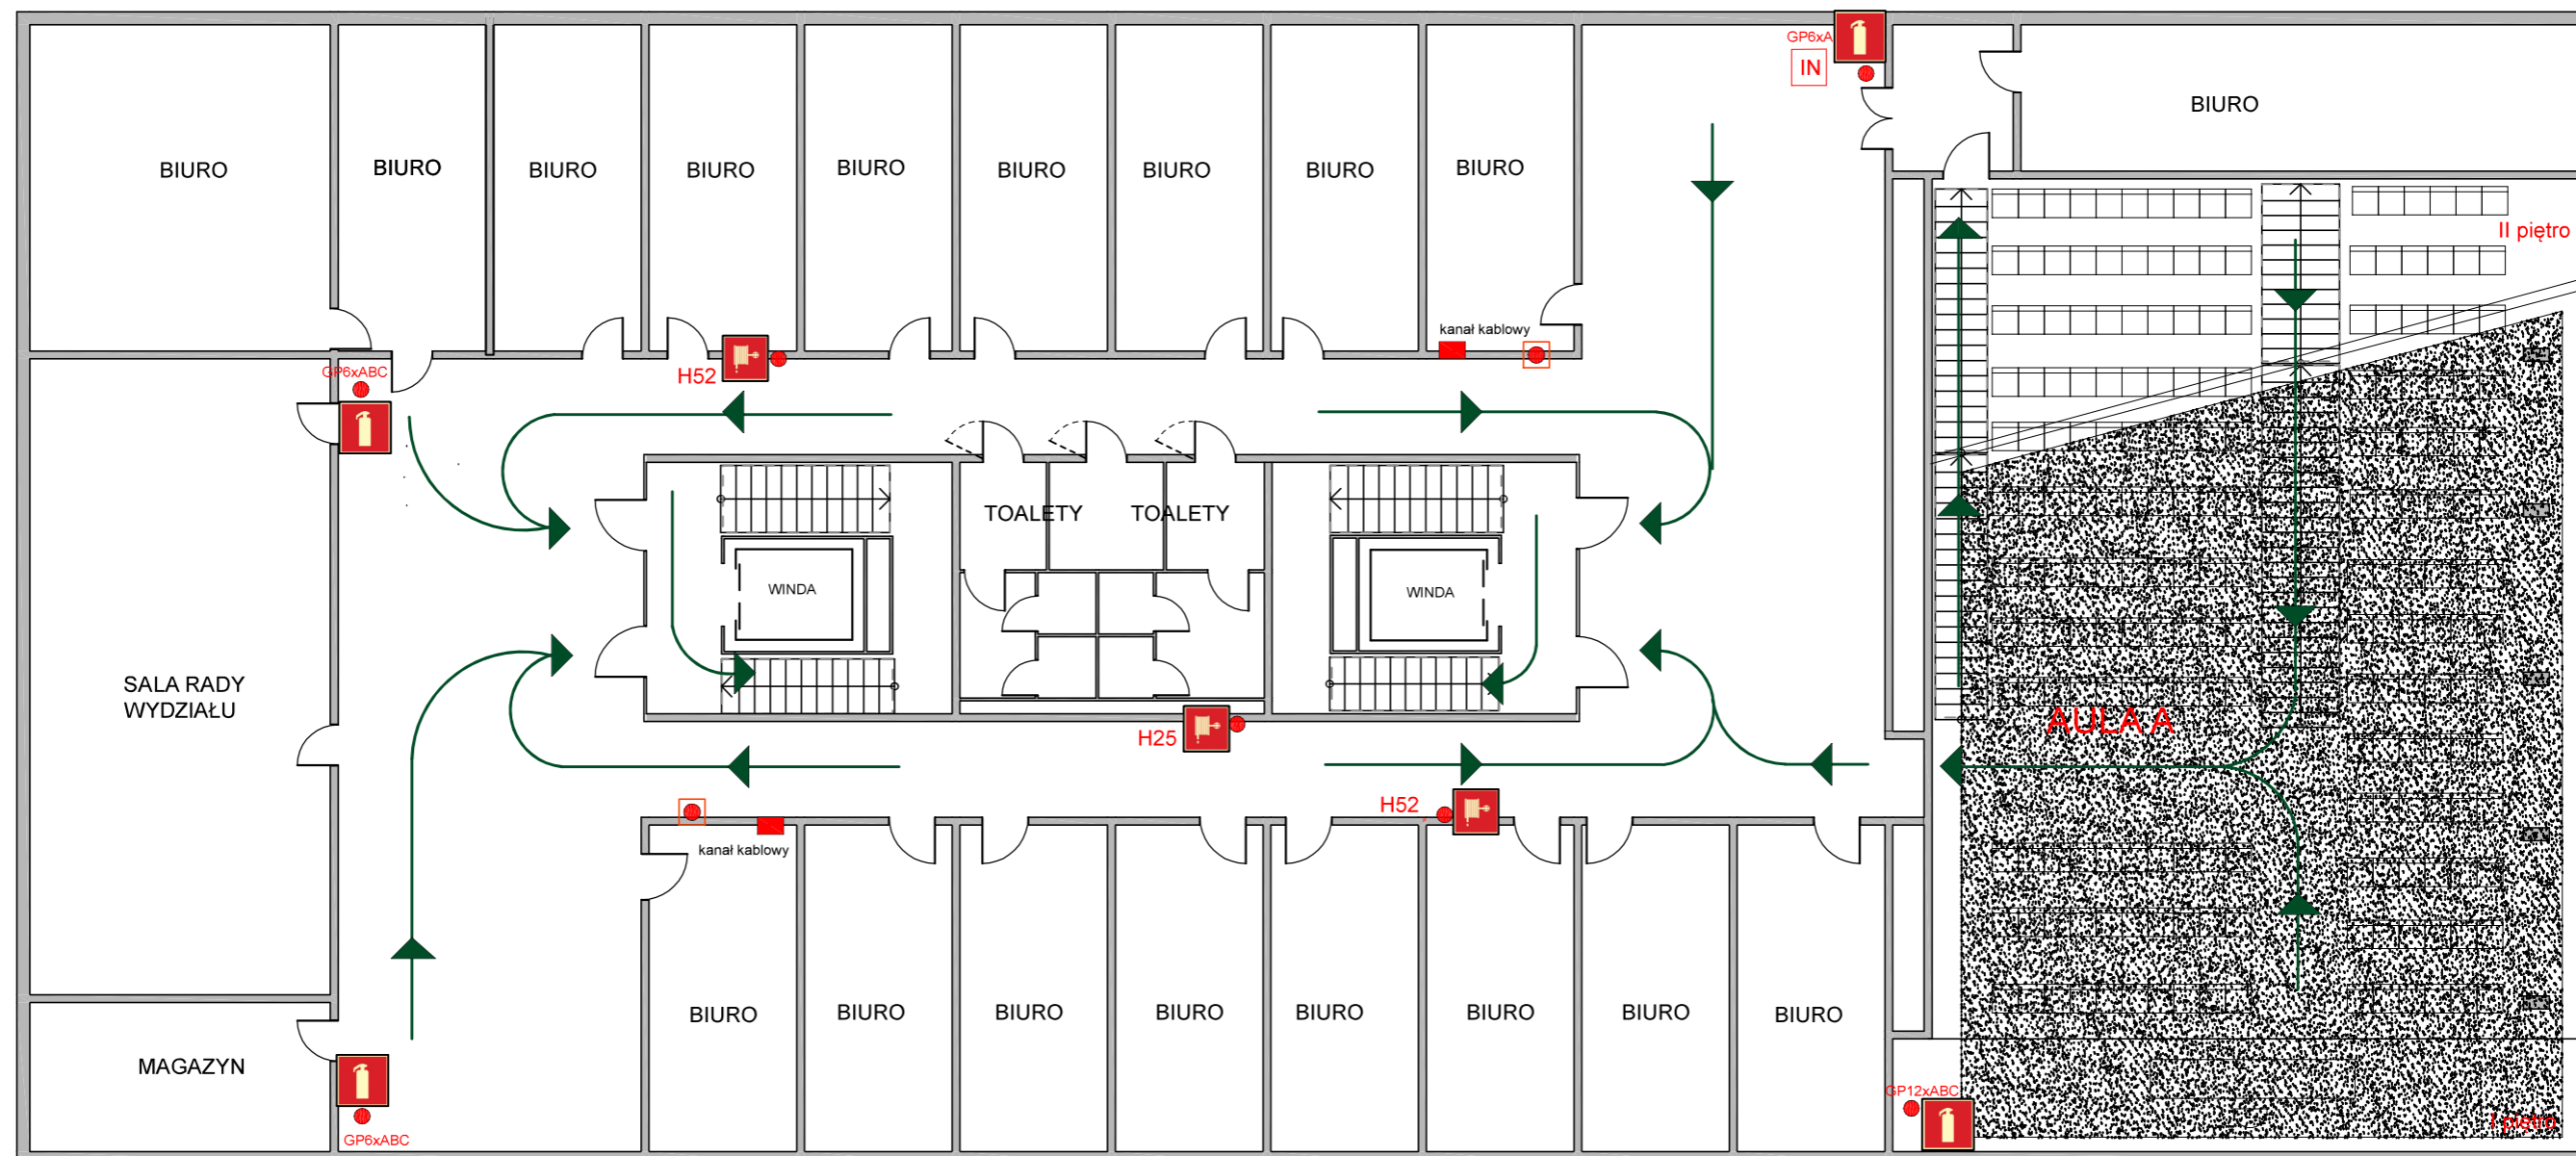

# UNIwersytet Marii Curie-Skłodowskiej w Lublinie

WYDZIAŁ PRAWA I ADMINISTRACJI. Rzut 2 pietra. Zał. Nr 2D

SKALA 1:140

ILOŚĆ OSÓB- max. do 172 cz. wysoka

## LEGENDA:

	Wyjście ewakuacyjne		Ręczny ostrzegacz pożaru
	Droga/Kierunek ewakuacji		Instrukcja ppoż.
	Gaśnica/miejsce um.		Hydrant wewnętrzny/miejsce um.