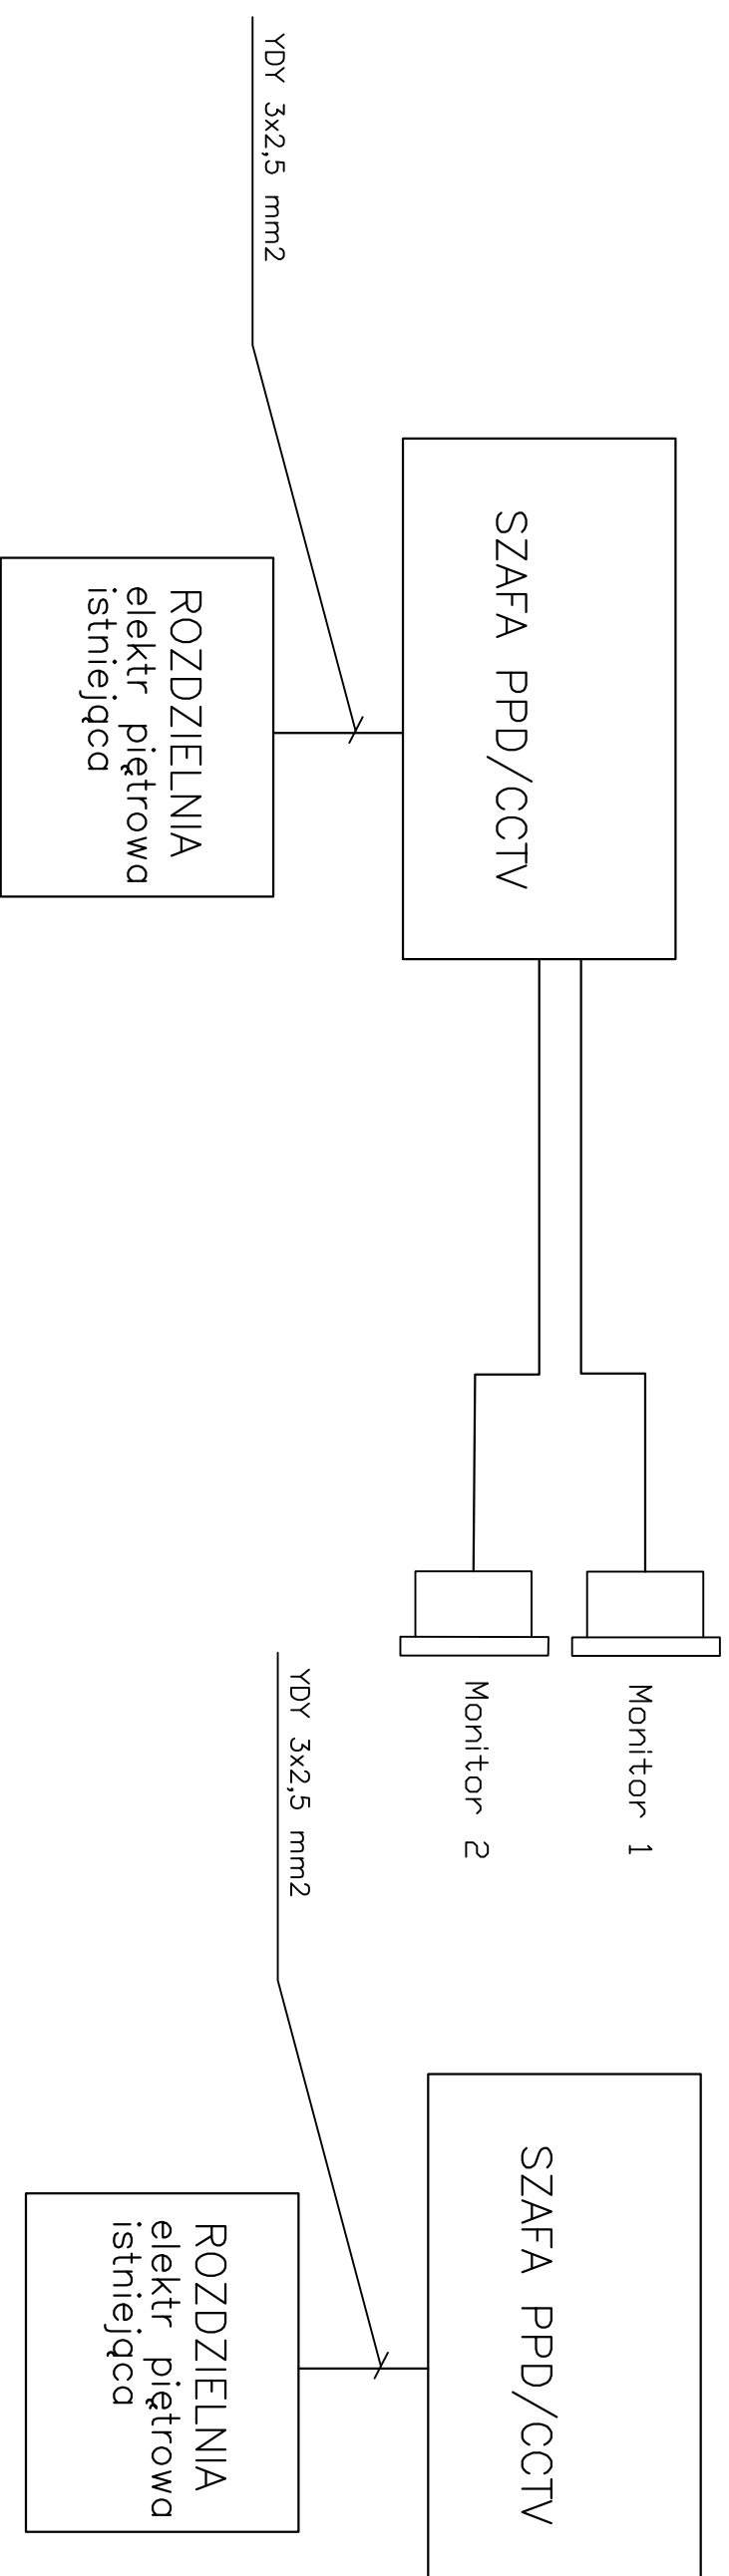

# SCHEMAT BLOKOWY ZASILANIA CCTV

<b>it-energy mgr inż. Tomasz Kopeć</b>		Branża	
LUBLIN, UL. STEFCZYKA 32/7		E+T	
tel.: 605-609-773		NR RYS.: T-12	
e-mail: itenergy@op.pl			
Temat: System monitoringu wideo CCTV budynku Wydziału Prawa UMCS w Lublinie, Pl. MC Skłodowskiej 5 w Lublinie			
Inwestor: Uniwersytet Marii Curie Skłodowskiej, Pl. MC Skłodowskiej 5, 20-031 Lublin			
Temat rys. SCHEMAT BLOKOWY ZASILANIA CCTV			
Funkcja: Imię i nazwisko Nr upr. Podpis			
Projektował: mgr inż. Tomasz Kopeć LUB/0132/PWDE/10			
Sprawdził: inż. Józysz Mieczkowski 235/Lb/76			
Data opr.: X.2016r.		Faza: Projekt bud.	
		skąd ND	