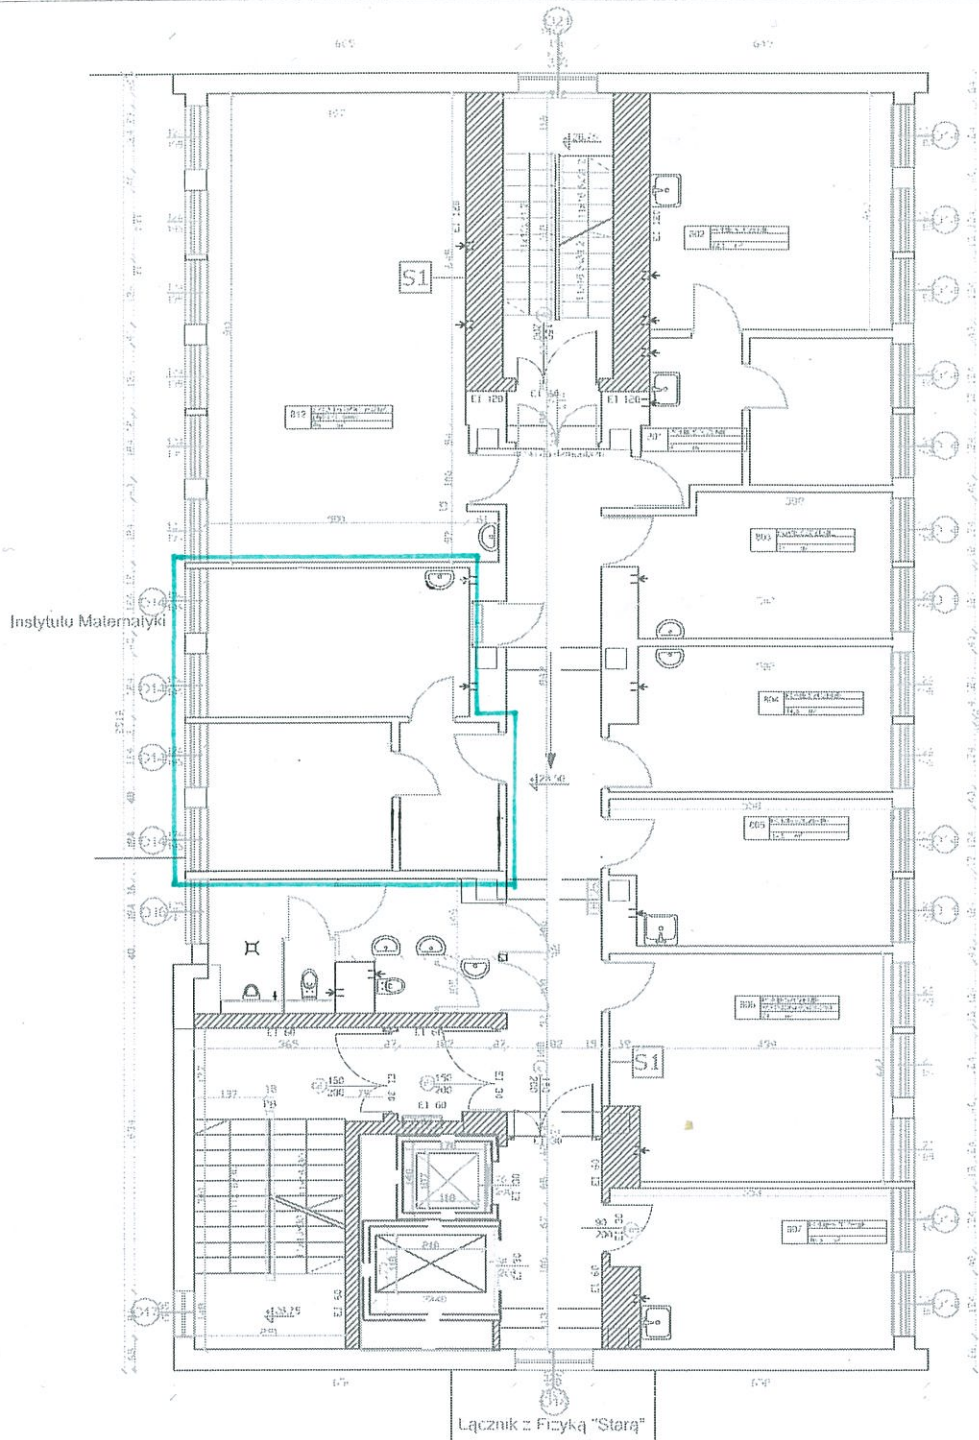

RYSunEK POGLĄDOWY

 - OBSZAR OBJĘTY REMONTEM

INWESTOR : UNIWERSYTET MARII CURIE SKŁODOWSKIEJ
pl. M. C. SKŁODOWSKIEJ 5 W LUBLINIE

ADRES BUDYNKU: WYDZIAŁ MATEMATYKI FIZYKI I INFORMATYKI
ul. AKADEMICKA 7 W LUBLINIE

PIĘTRO : VIII