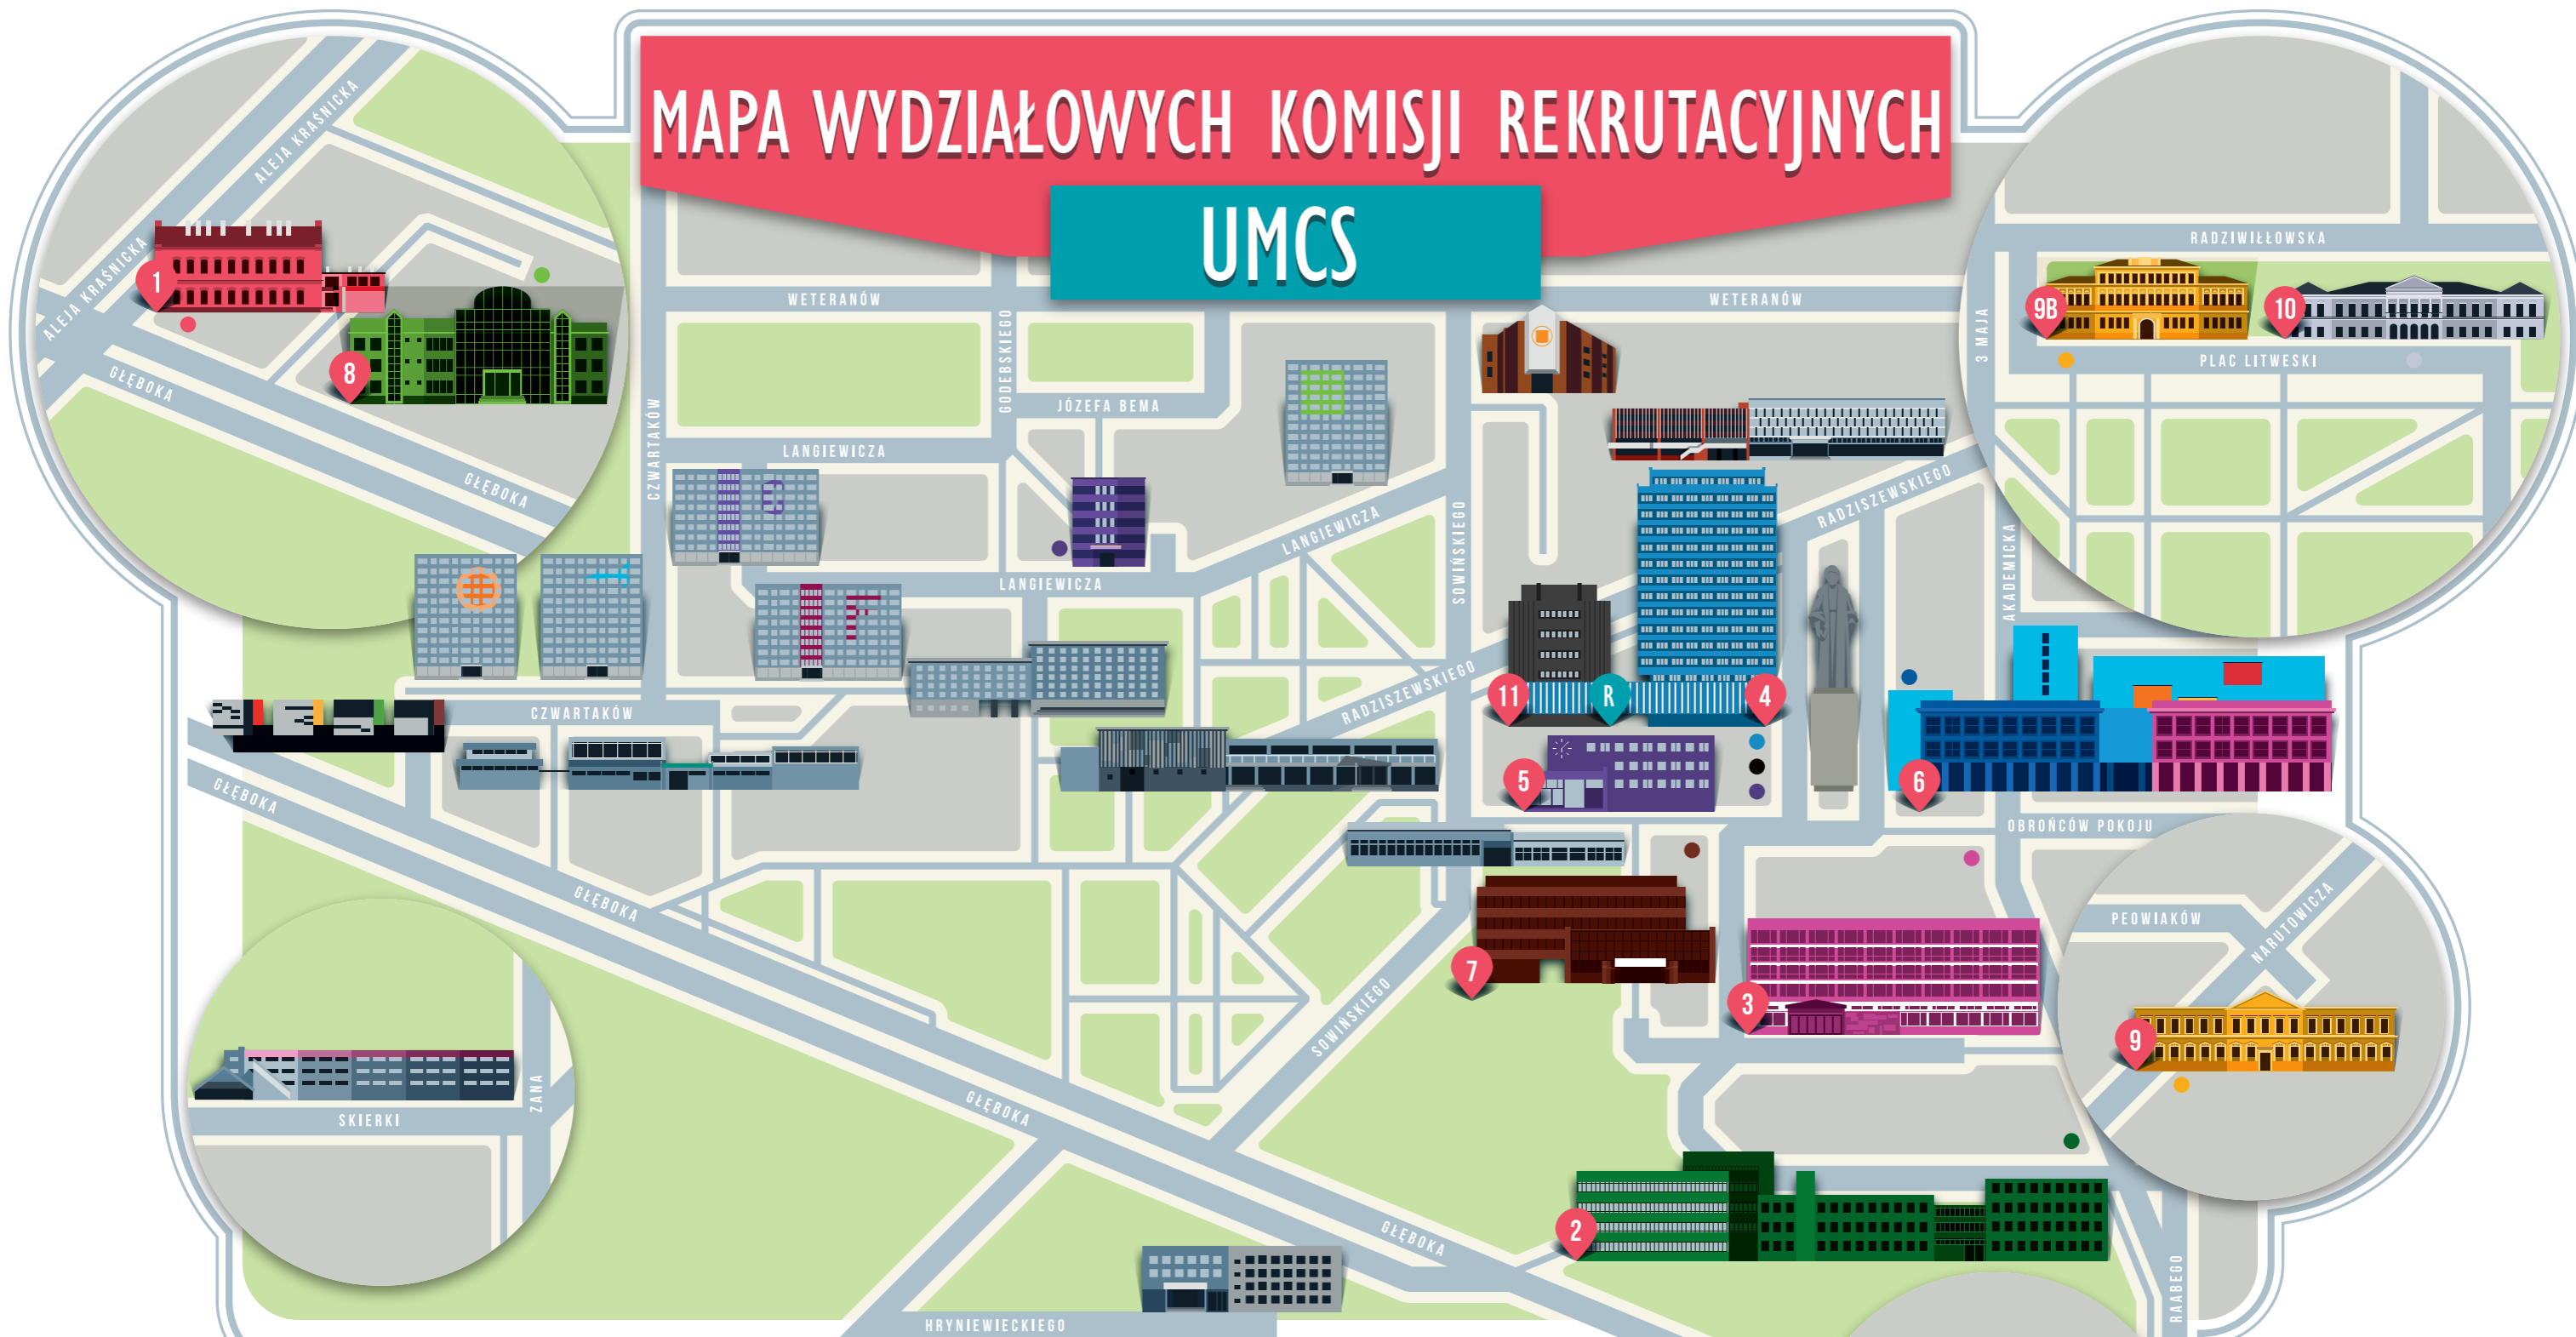

MAPA WYDZIAŁOWYCH KOMISJI REKRUTACYJNYCH

UMCS

1 WYDZIAŁ ARTYSTYCZNY
AL. KRAŚNICKIE 2B
INSTYTUT SZTUK PIĘKNYCH - POK. 129
INSTYTUT MUZYKI - POK. NR 107

2 WYDZIAŁ BIOLOGII
I BIOTECHNOLOGII
UL. AKADEMICKA 19
SALA NR 44 BA

3 WYDZIAŁ CHEMII
PL. MARII CURIE-SKŁODOWSKIEJ 2
BUDYNEK „MAŁEJ CHEMII”
I PIĘTRO, POK. NR 28

4 WYDZIAŁ EKONOMICZNY
PL. MARII CURIE-SKŁODOWSKIEJ 5
SALE NR A2 - A5

5 WYDZIAŁ FILOZOFII
I SOCJOLOGII
PL. MARII CURIE-SKŁODOWSKIEJ 4
POK. NR 109